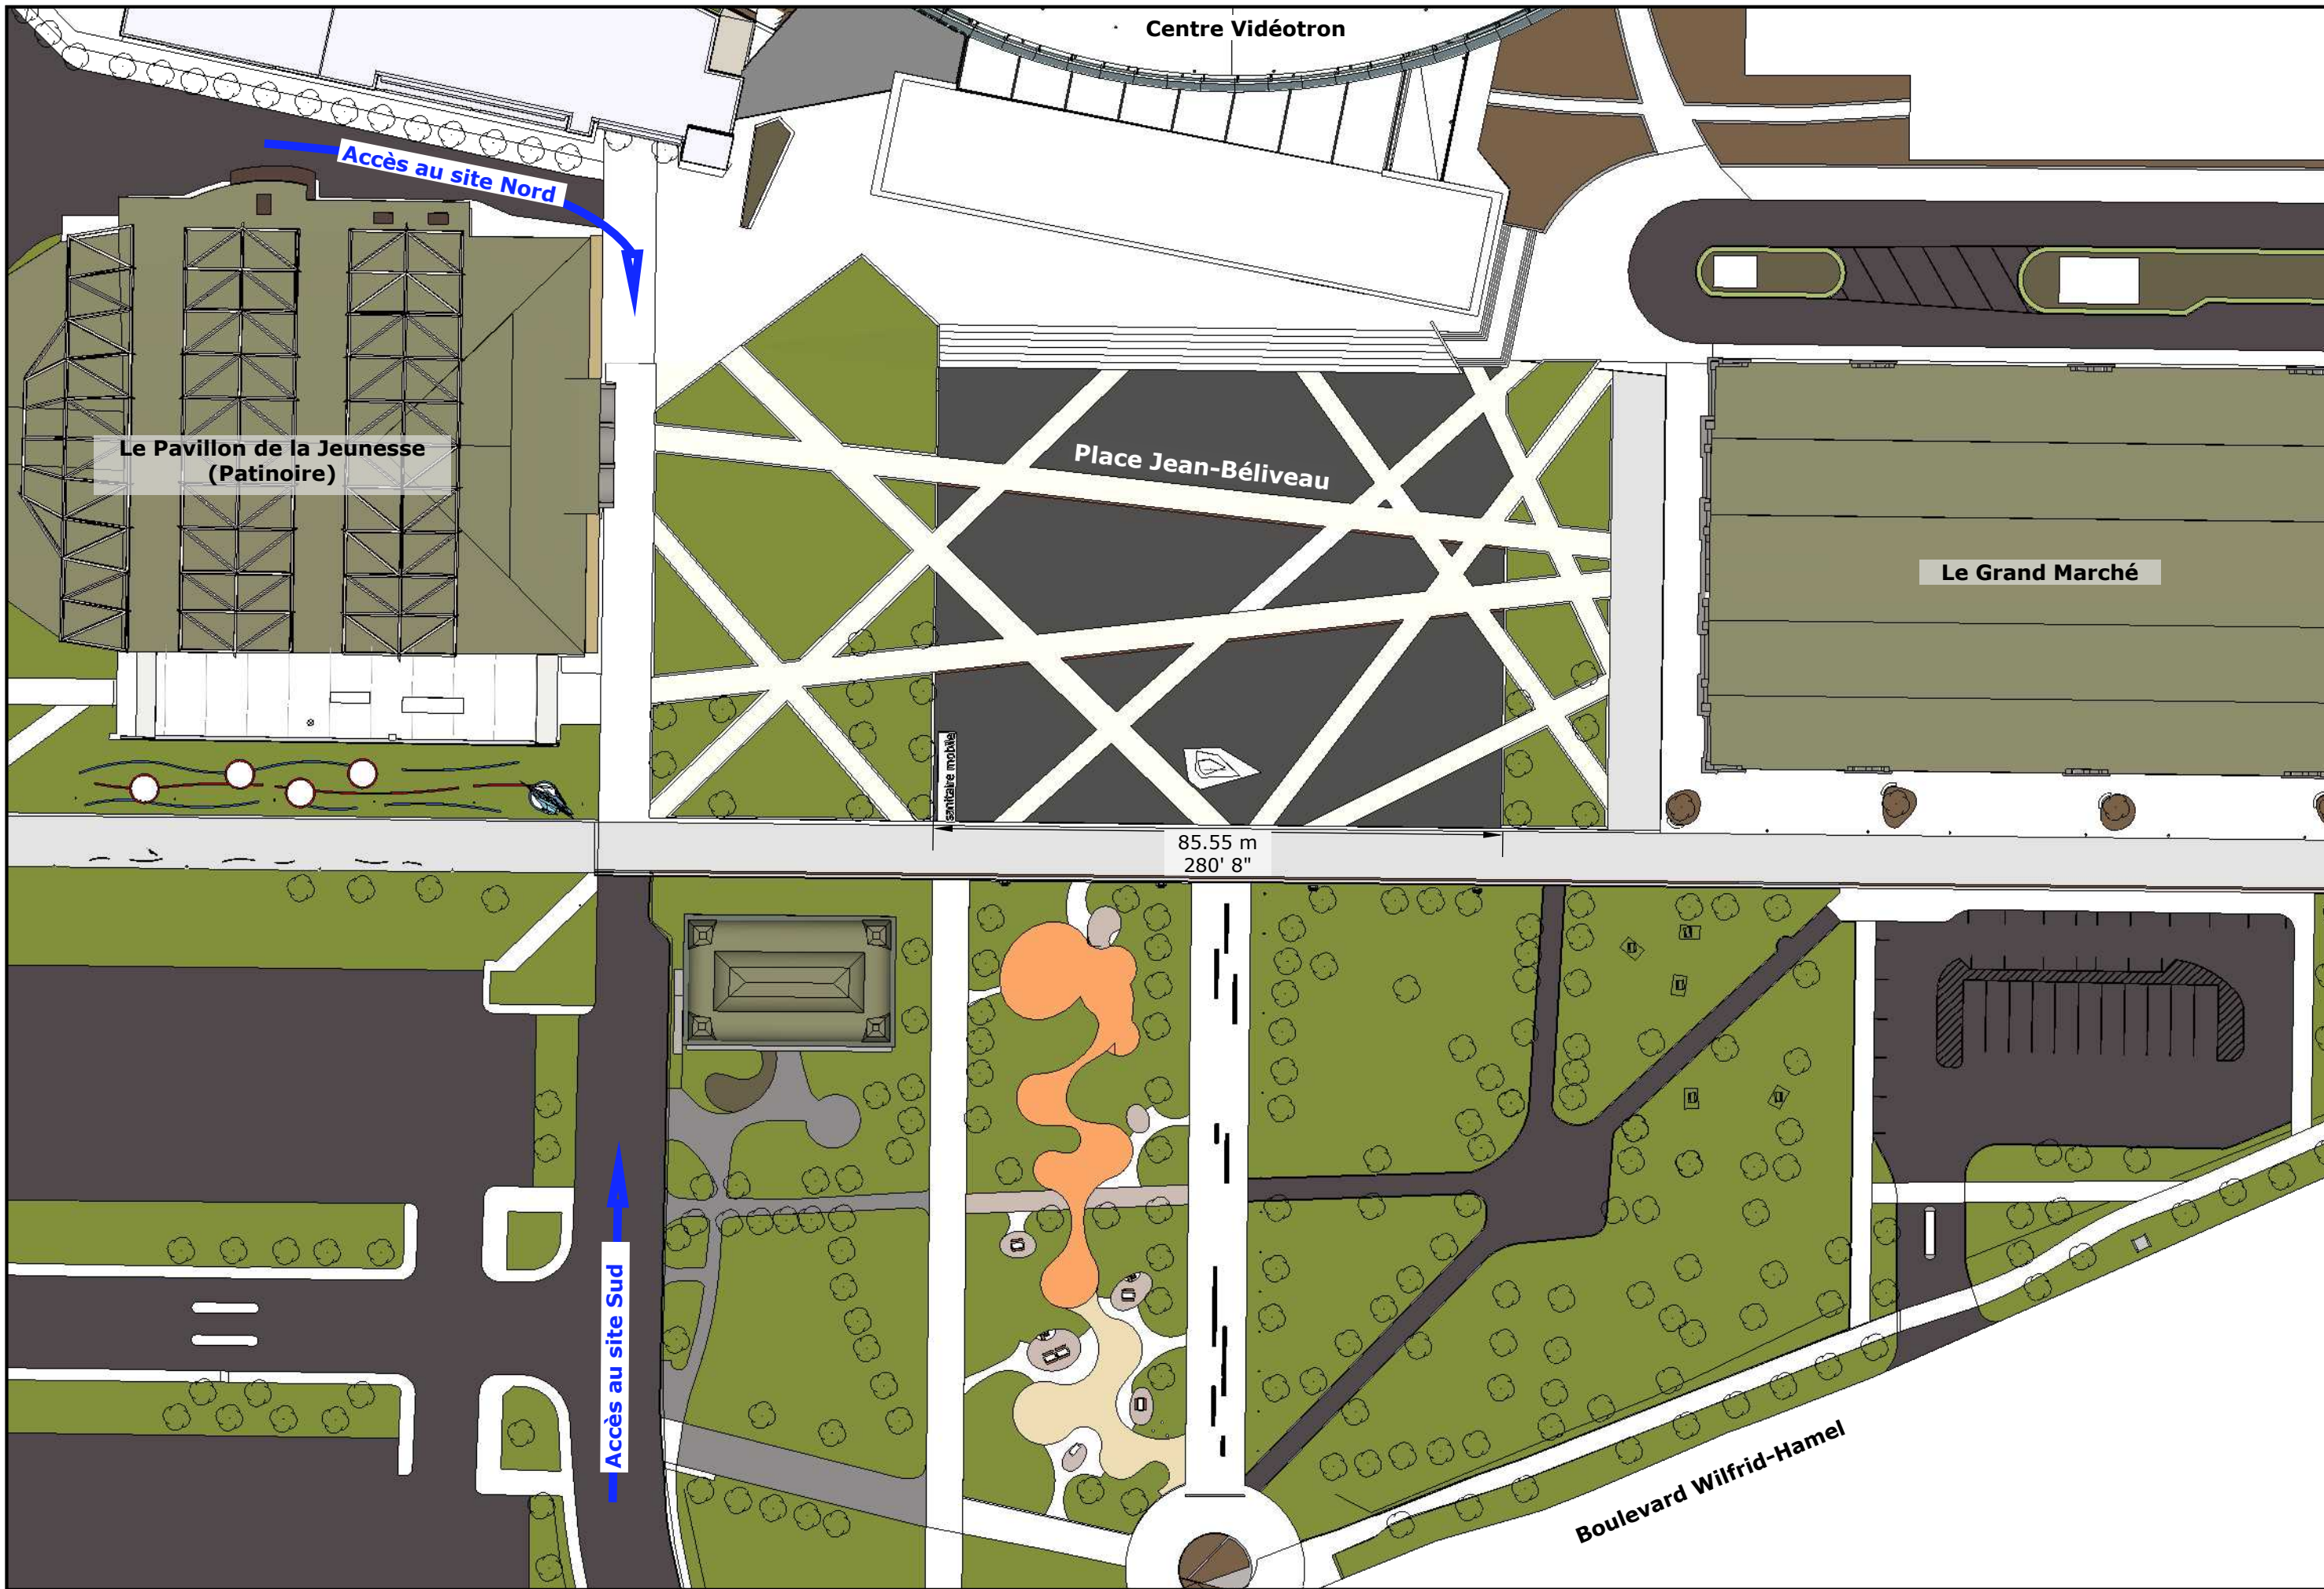

Place Jean-Béliveau

ExpoCité | Ville de Québec
2000, rue de l'Exposition
Québec (Québec) G1L 0B7
Téléphone : 418 691-7110

Site : ExpoCité | Espaces extérieurs
Secteur : Place Jean-Béliveau
250, boul. Wilfrid-Hamel

Place Jean Béliveau
présentation 3D

Parc

Échelle : 1" = 40' (1:480)
 10' sur feuille 11" x 17"
 5' 50'

Le Pavillon de la Jeunesse
(Patinoire)

Centre Vidéotron

Zone A Zone B Zone C

Le Grand Marché

85.55 m
280' 8"

Le Pavillon de la Jeunesse
(Patinatoire)

Centre Vidéotron

Place
Jean-Béliveau

63 135 pi²
5865 m²

Le Grand Marché

Échelle : 1" = 40' (1:480)
 10' sur feuille 11" x 17"
 5' 50'

ExpoCité | Ville de Québec
2000, rue de l'Exposition
Québec (Québec) G1L 0B7
Téléphone : 418 691-7110