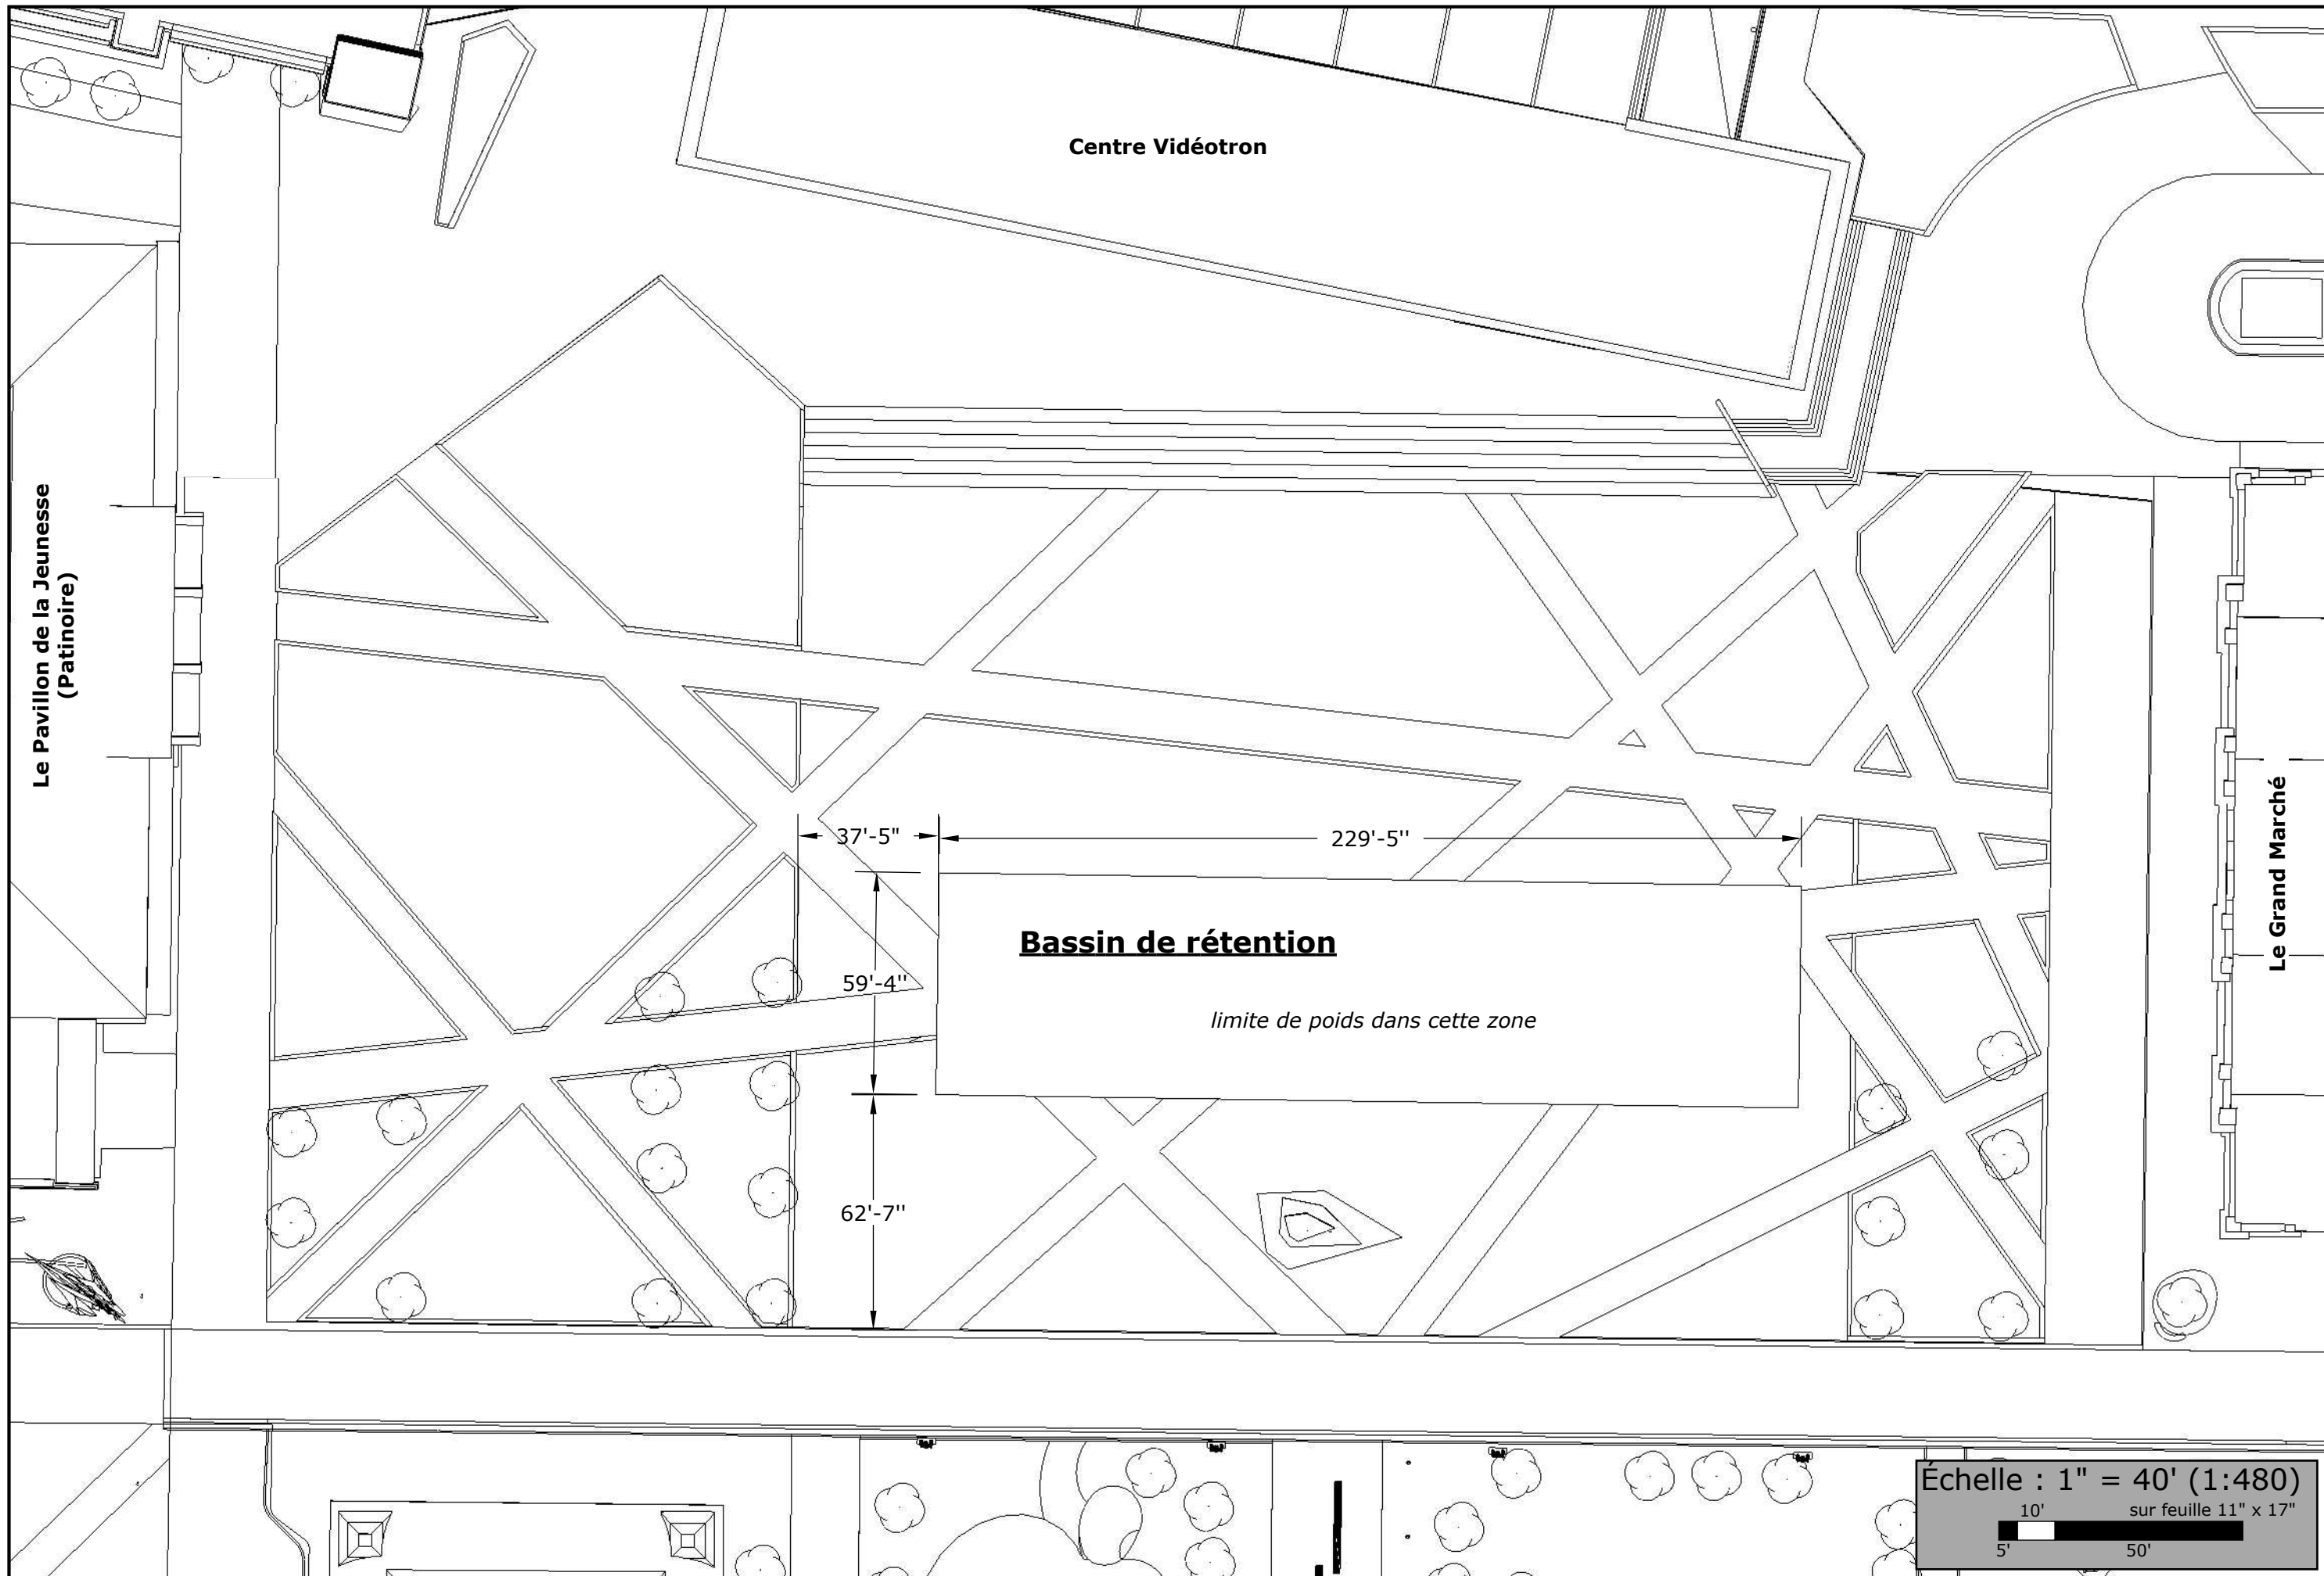

Place Jean-Béliveau

ExpoCité | Ville de Québec
2000, rue de l'Exposition
Québec (Québec) G1L 0B7
Téléphone : 418 691-7110

Site : ExpoCité | Espaces extérieurs
Secteur : Place Jean-Béliveau
250, boul. Wilfrid-Hamel

Place Jean Béliveau
présentation 3D

Parc

Échelle : 1" = 40' (1:480)
 10' sur feuille 11" x 17"
 5' 50'

Le Pavillon de la Jeunesse
(Patinoire)

Centre Vidéotron

Zone A Zone B Zone C

Le Grand Marché

85.55 m
280' 8"