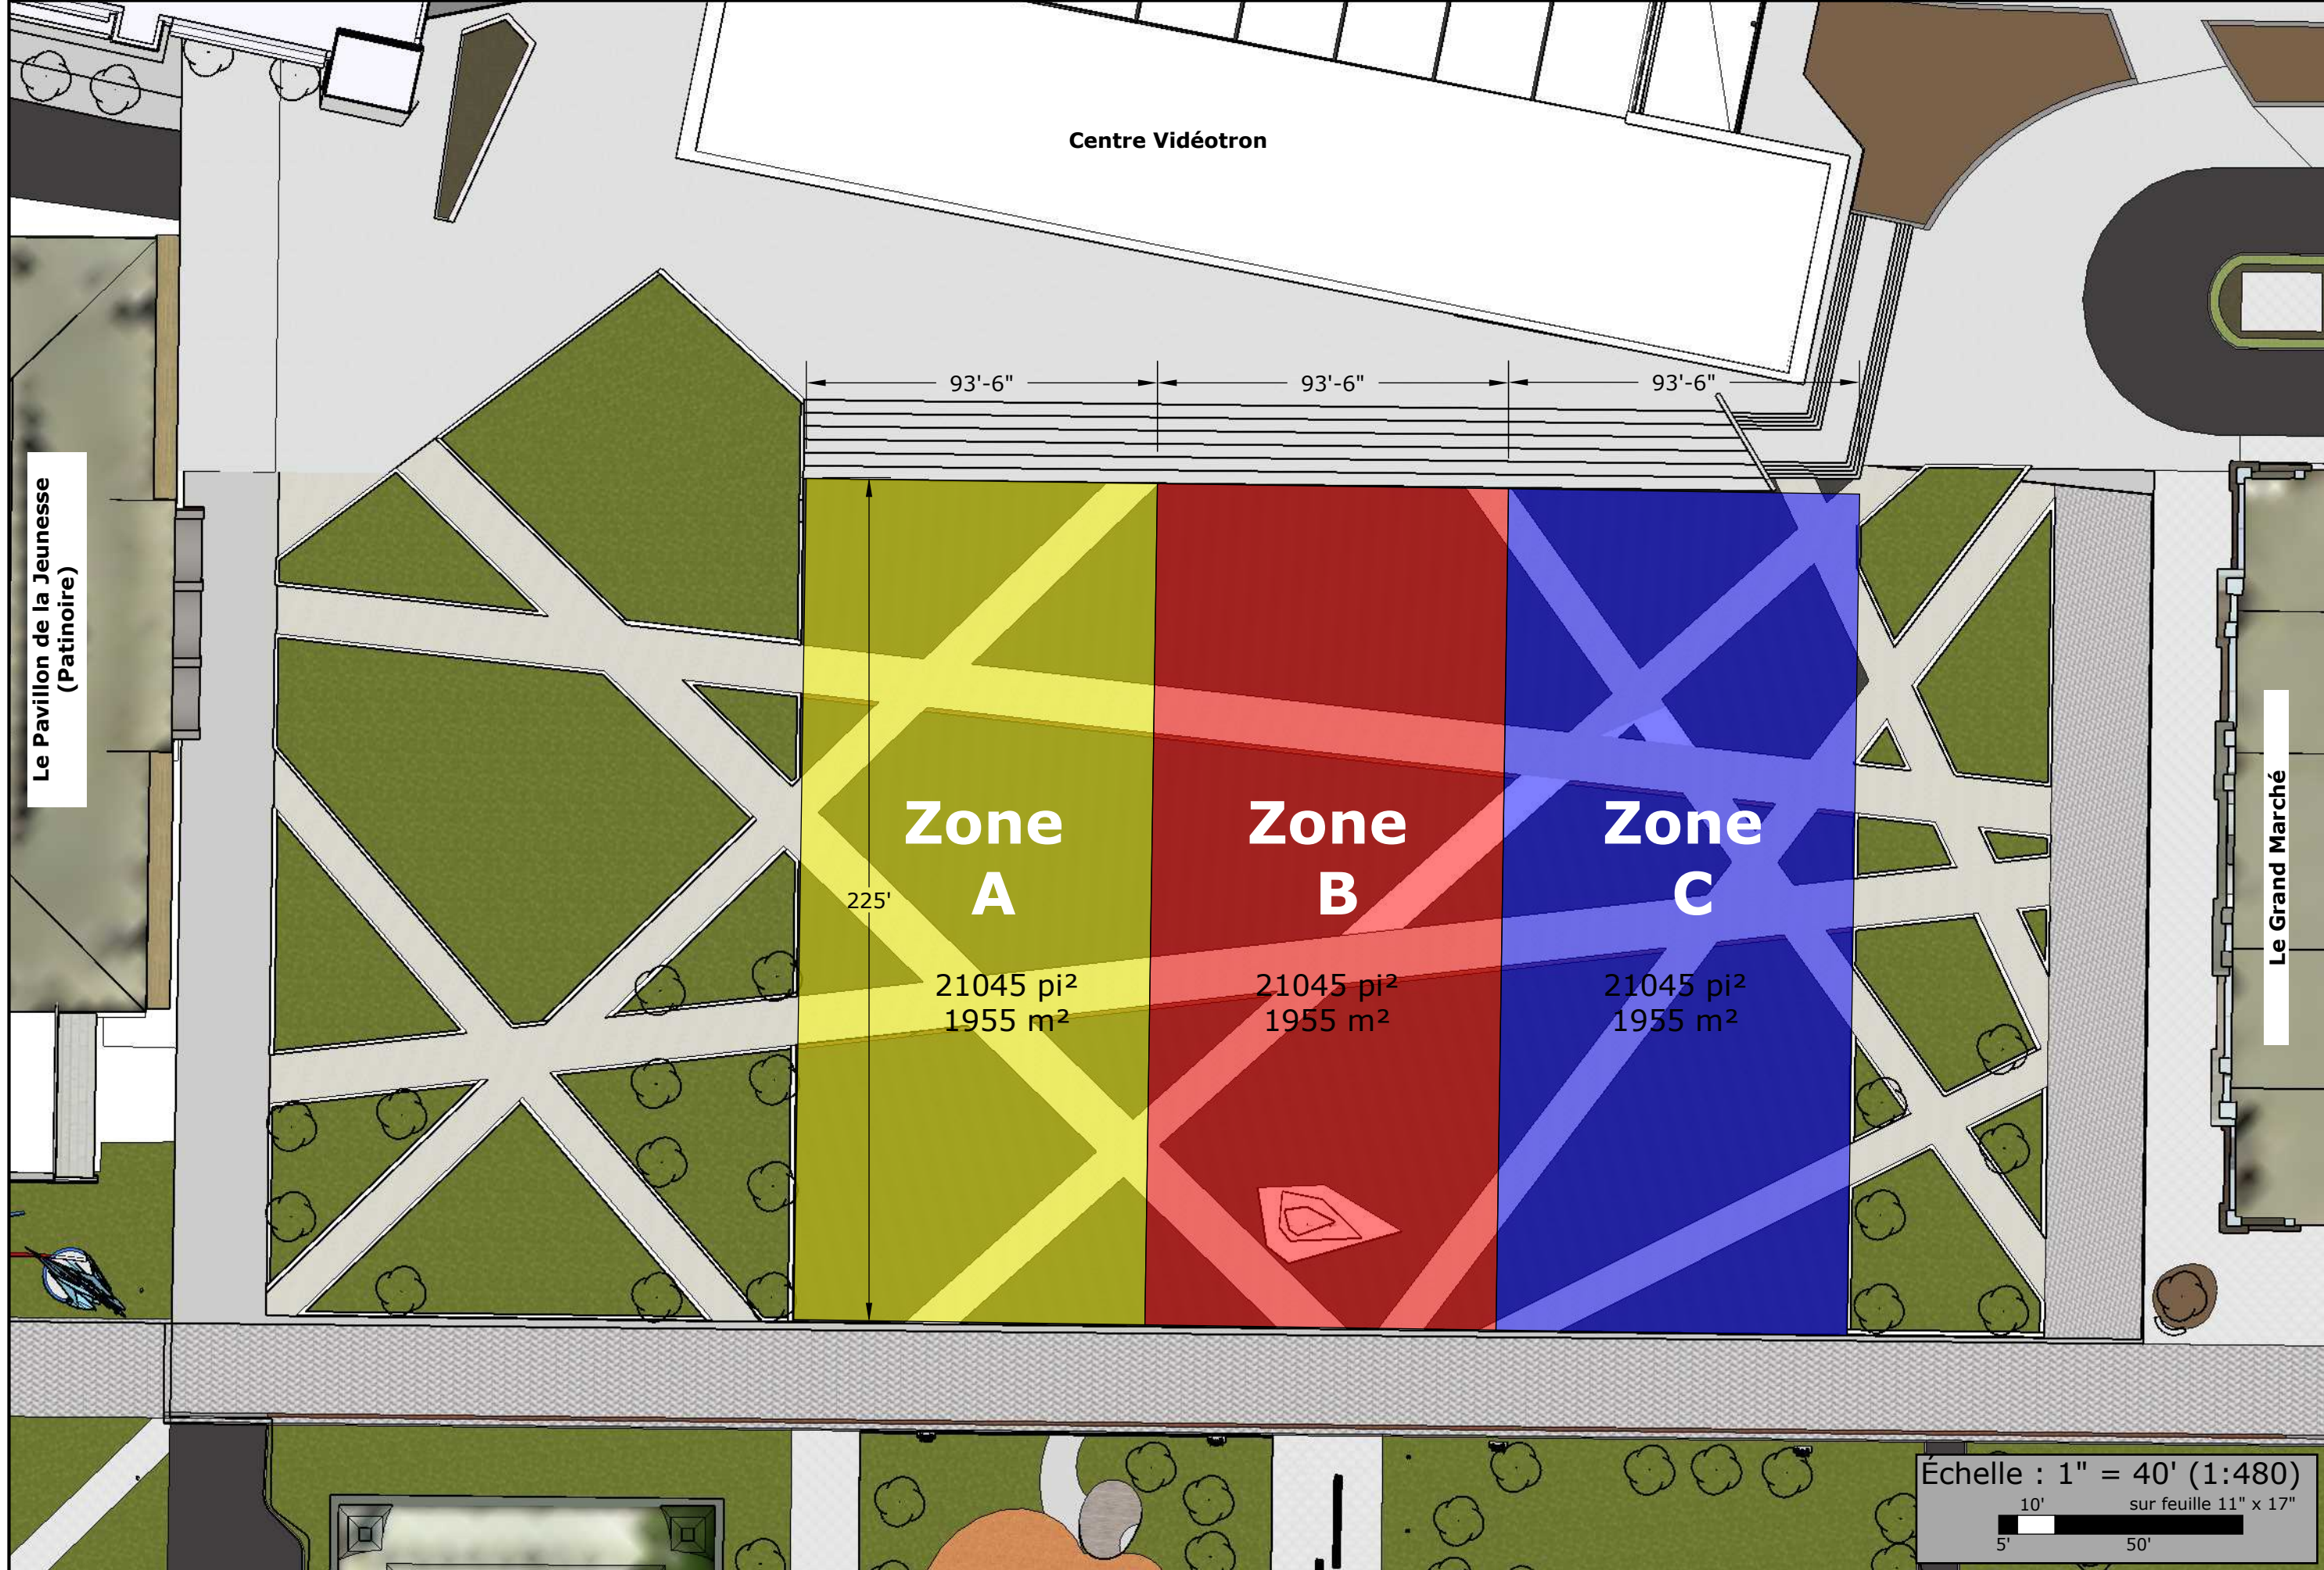

Place Jean Béliveau
présentation 3D

Parc

Échelle : 1" = 40' (1:480)
 10' sur feuille 11" x 17"
 5' 50'

Le Pavillon de la Jeunesse
(Patinoire)

Centre Vidéotron

Zone A Zone B Zone C

Le Grand Marché

85.55 m
280' 8"

Le Pavillon de la Jeunesse
(Patinatoire)

Centre Vidéotron

Place
Jean-Béliveau

63 135 pi²
5865 m²

Le Grand Marché

Échelle : 1" = 40' (1:480)
 10' sur feuille 11" x 17"
 5' 50'

ExpoCité | Ville de Québec
2000, rue de l'Exposition
Québec (Québec) G1L 0B7
Téléphone : 418 691-7110

Site : ExpoCité | Espaces extérieurs
Secteur : Place Jean-Béliveau
250, boul. Wilfrid-Hamel

Place Jean-Béliveau
vierge

Parc

Le Pavillon de la Jeunesse
(Patinatoire)

Centre Vidéotron

93'-6"

93'-6"

93'-6"

225'

Zone
A

21045 pi²
1955 m²

Zone
B

21045 pi²
1955 m²

Zone
C

21045 pi²
1955 m²

Le Grand Marché