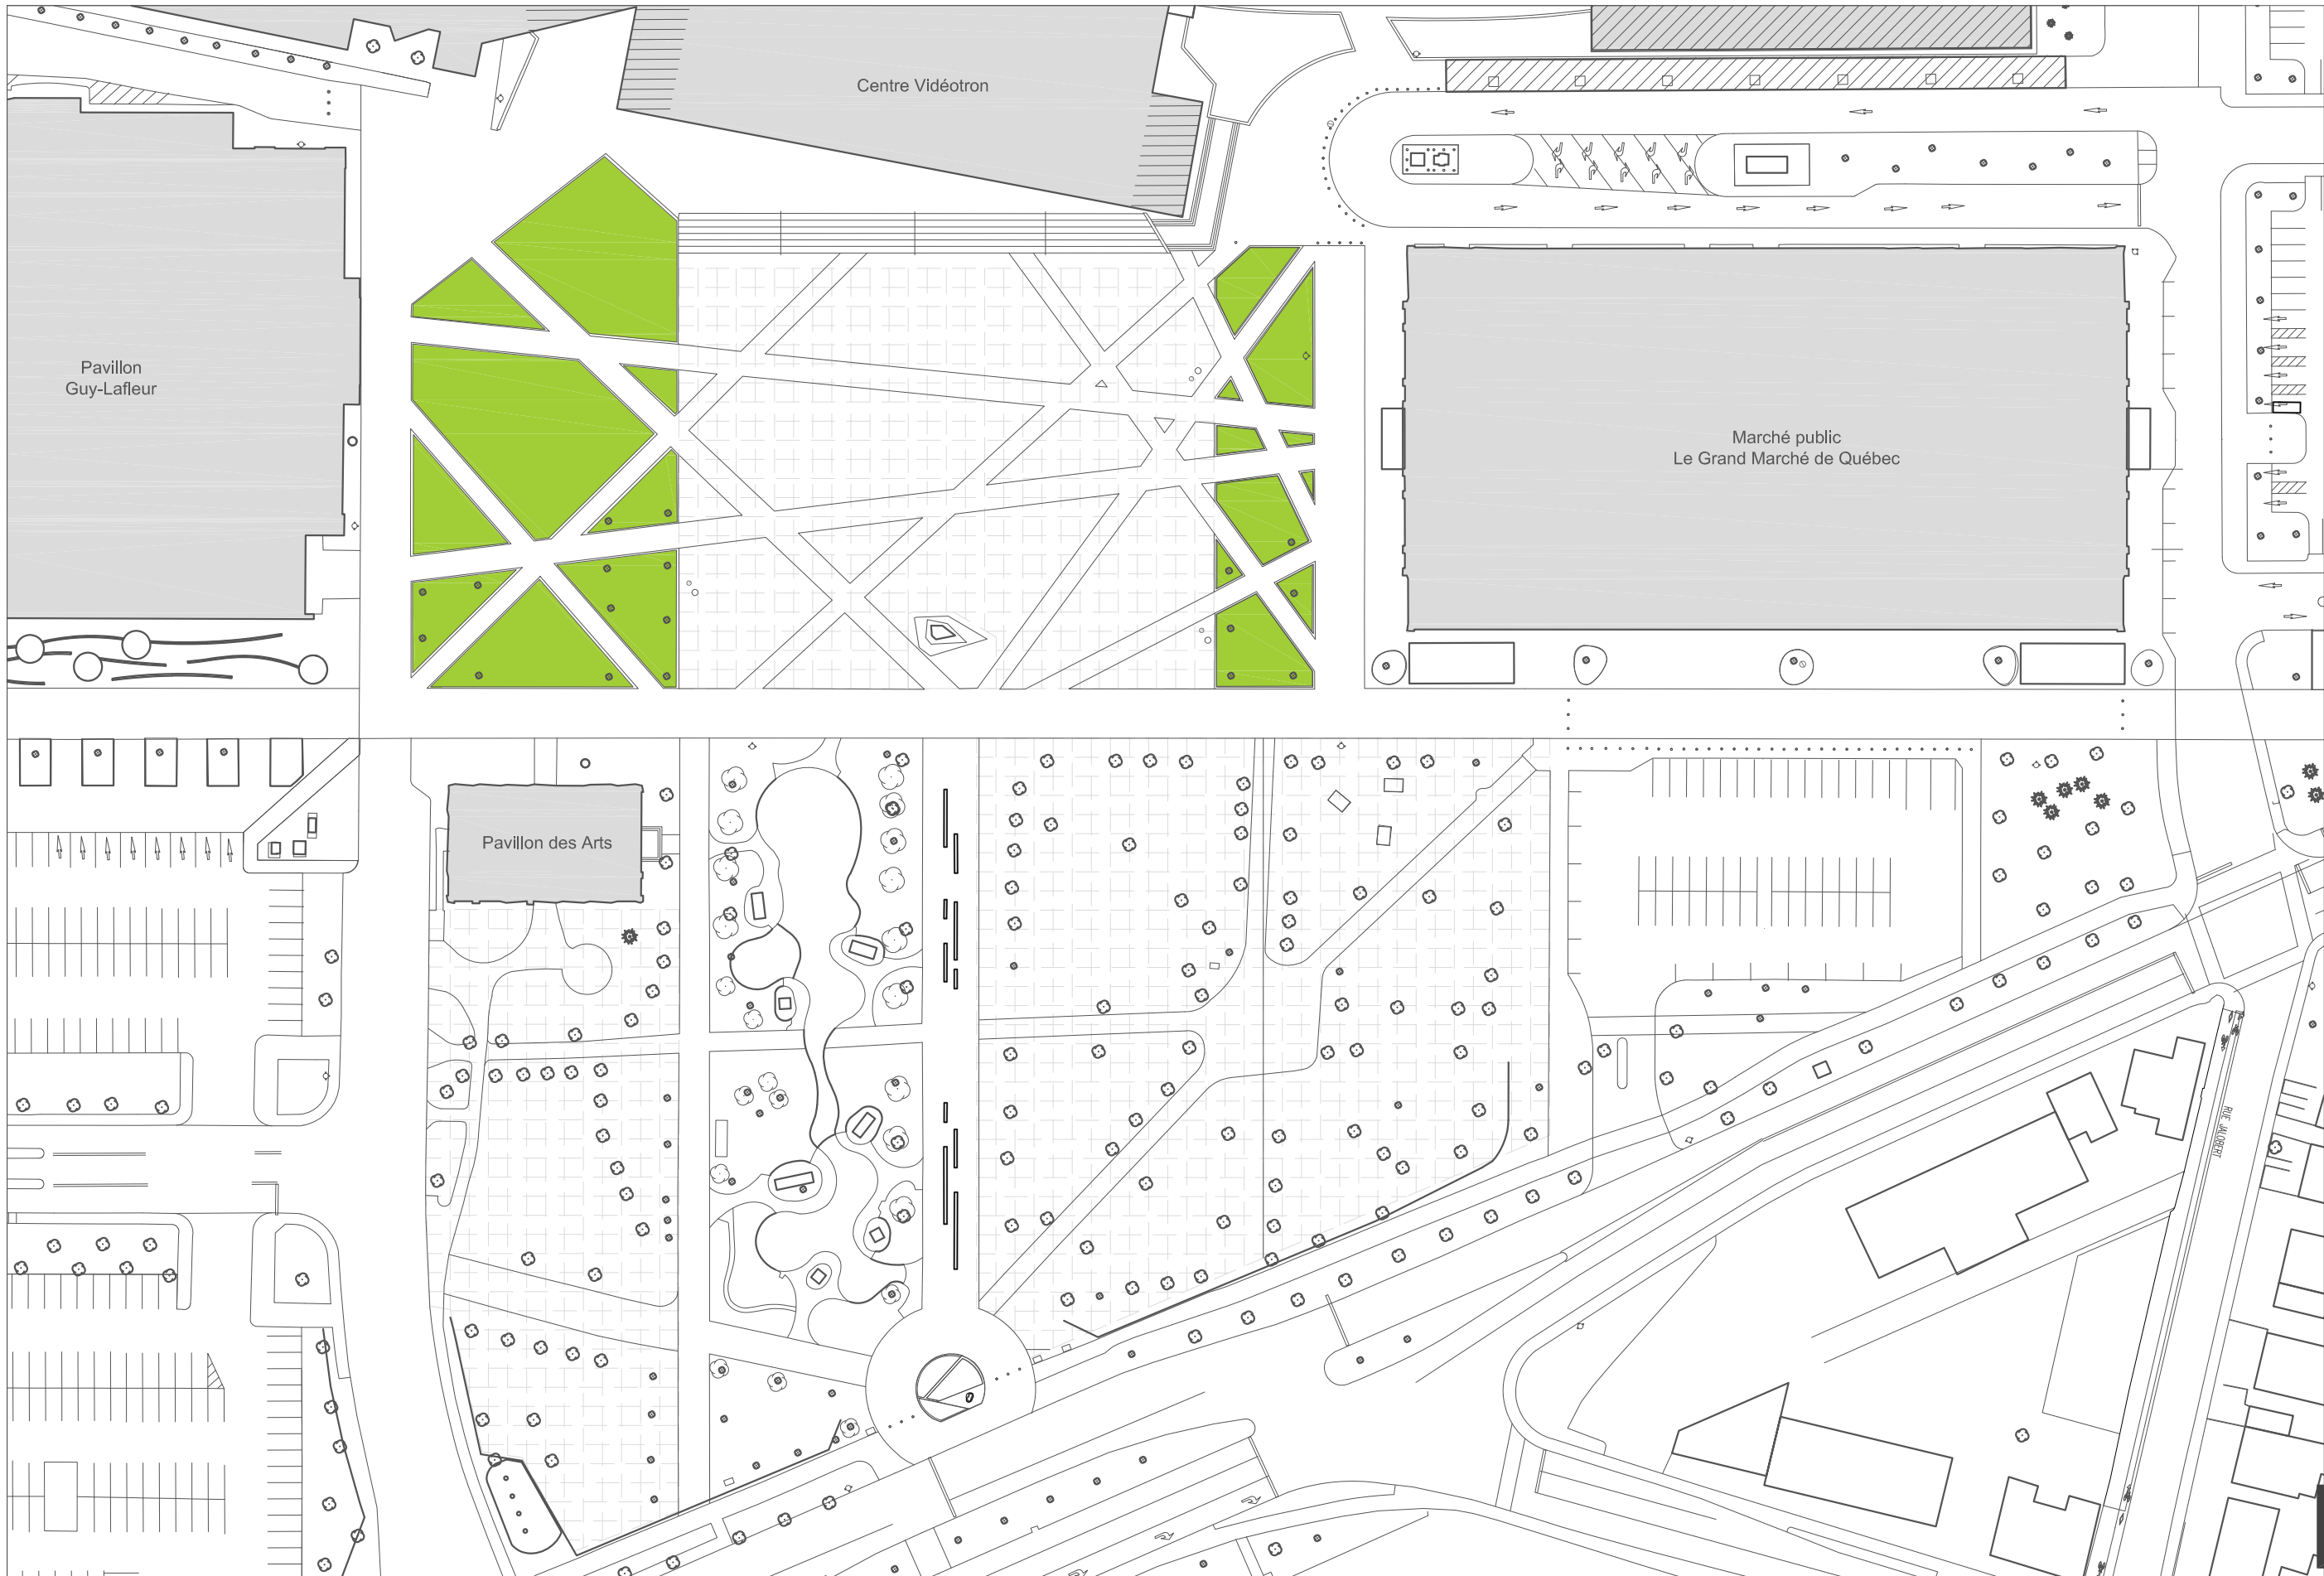

ExpoCité | Ville de Québec
2000, rue de l'Exposition
Québec (Québec) G1L 0B7
Téléphone : 418 691-7110

Site : ExpoCité | Espaces extérieurs
Secteur: Plan Jean-Béliveau
250, boul. Wilfrid-Hamel
Version: 2023-10-02

Schéma_Grille 10'x10'