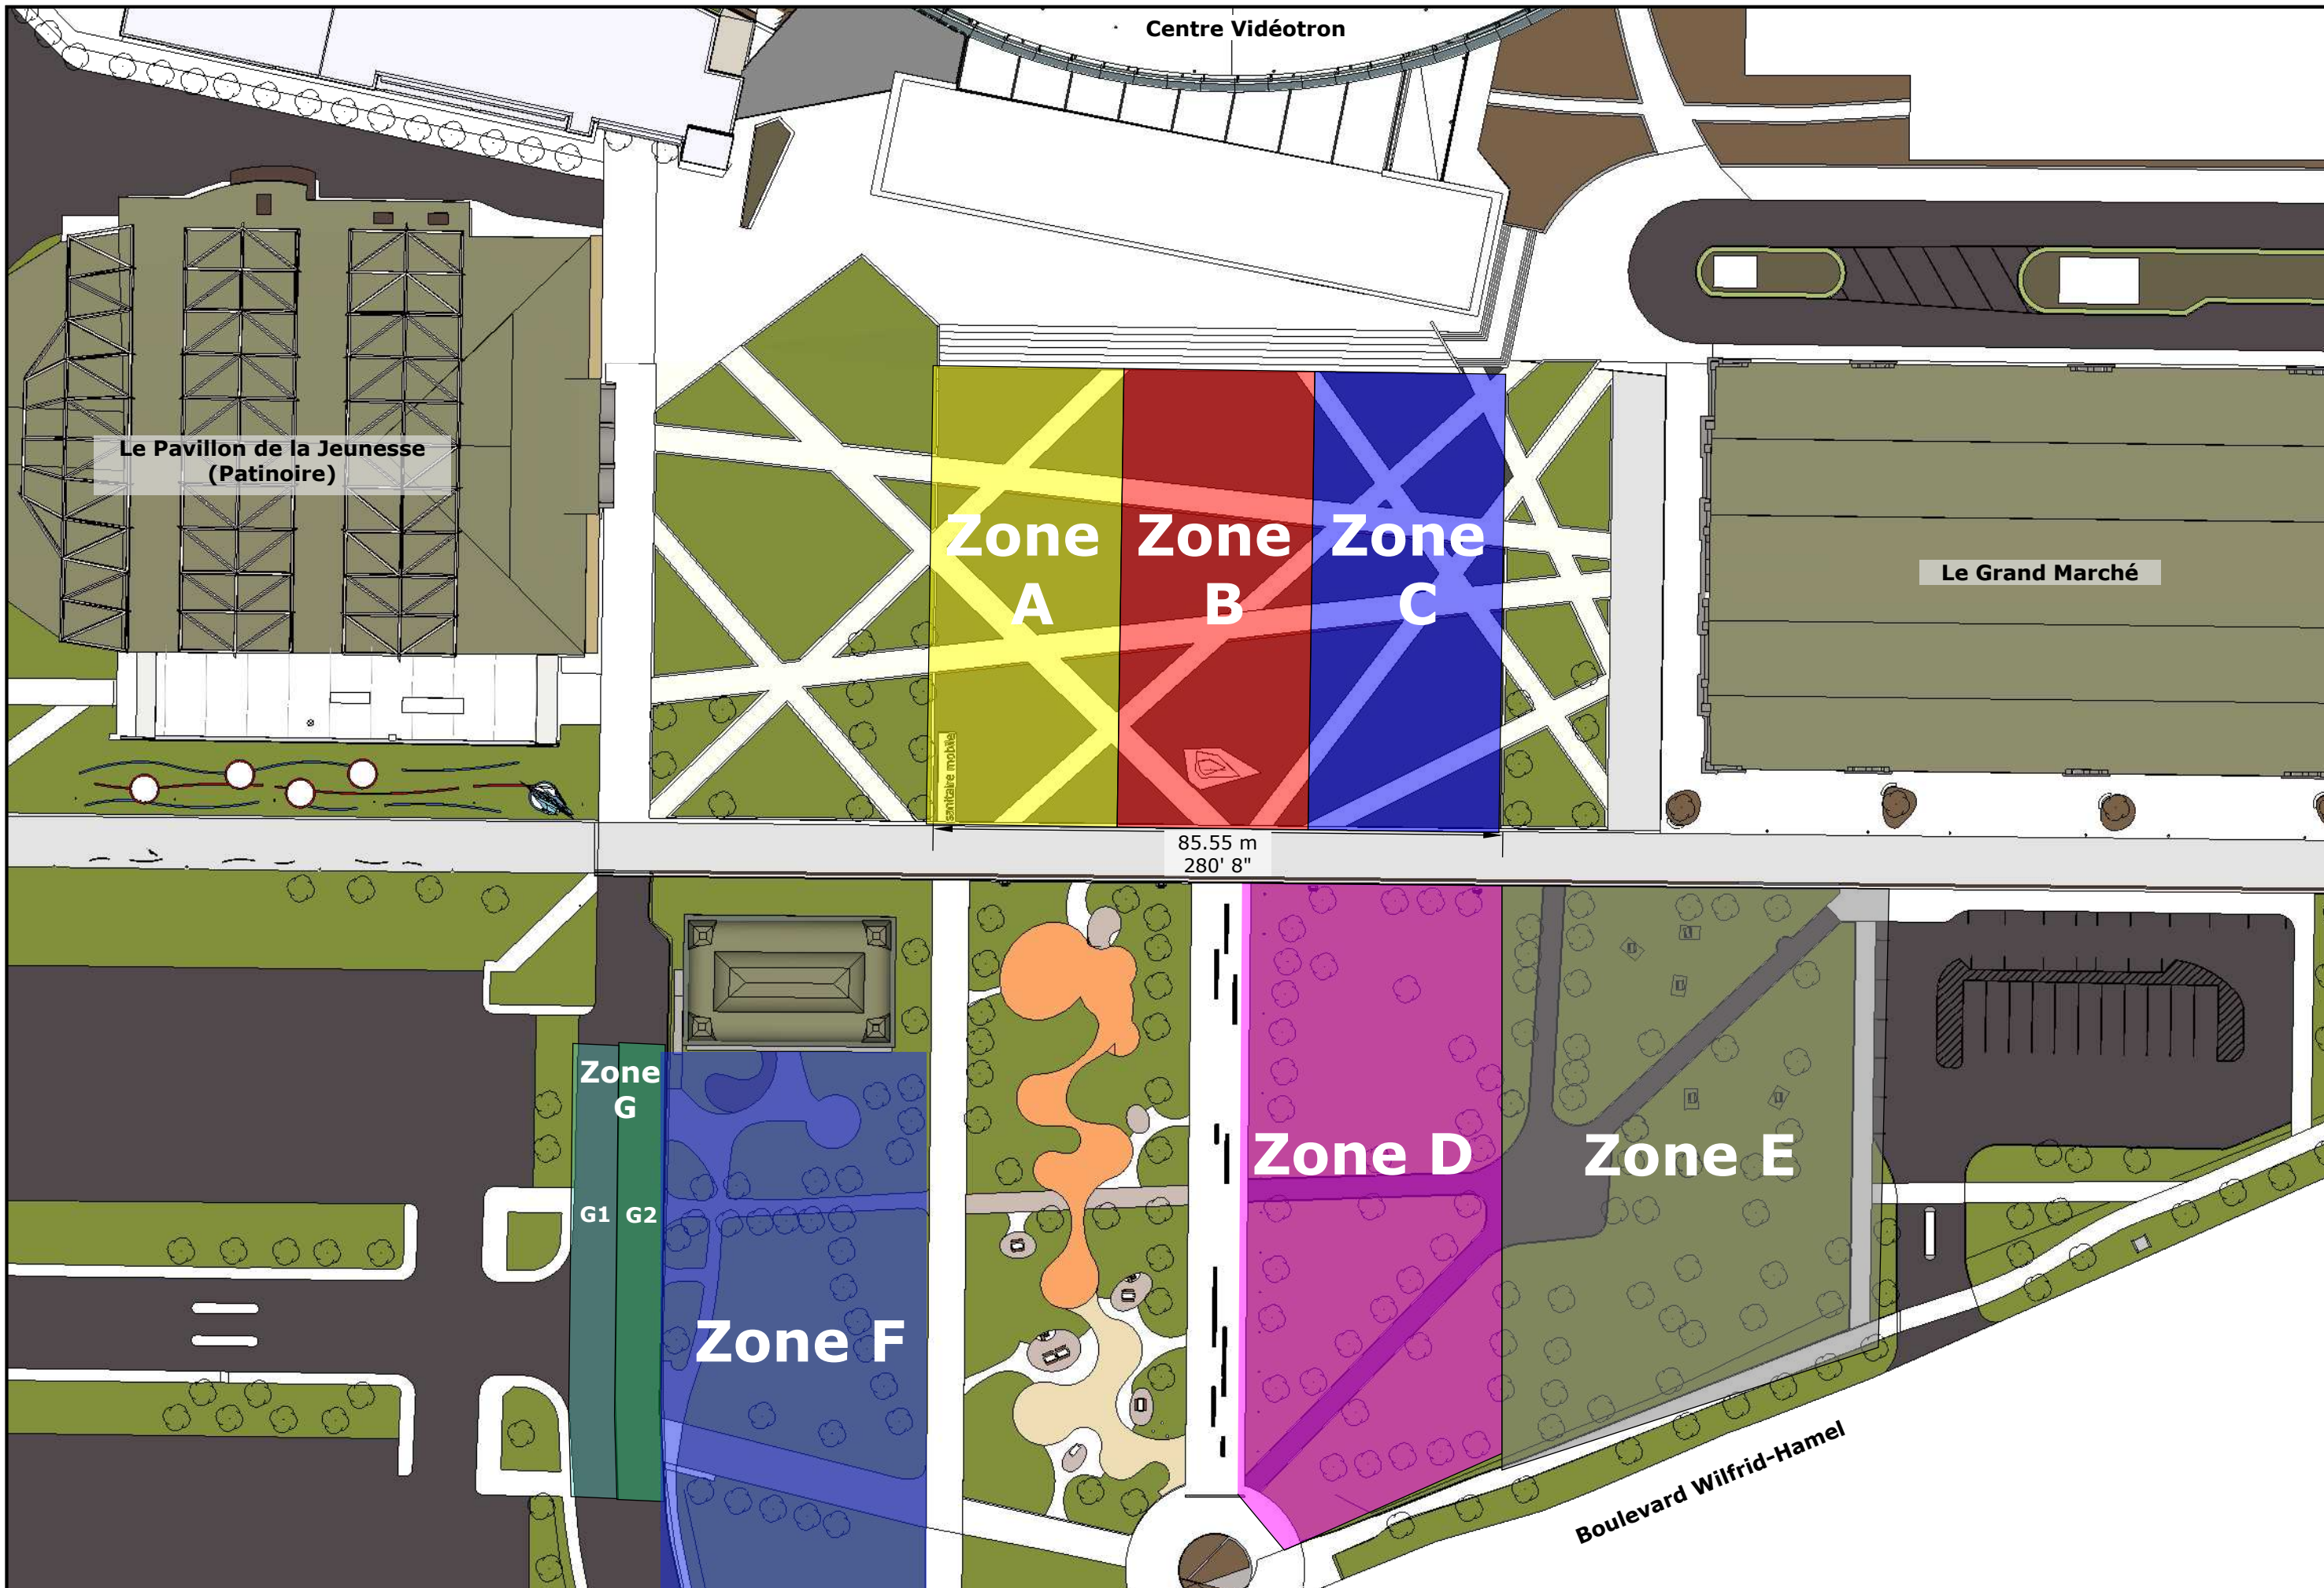

Place Jean-Béliveau

ExpoCité | Ville de Québec
2000, rue de l'Exposition
Québec (Québec) G1L 0B7
Téléphone : 418 691-7110

Site : ExpoCité | Espaces extérieurs
Secteur : Place Jean-Béliveau
250, boul. Wilfrid-Hamel

Place Jean Béliveau
présentation 3D

Parc

Échelle : 1" = 40' (1:480)
 10' sur feuille 11" x 17"
 5' 50'

Le Pavillon de la Jeunesse
(Patinoire)

Centre Vidéotron

Zone A Zone B Zone C

Le Grand Marché

85.55 m
280' 8"

Emplacement des sources
d'alimentation
électrique et des bornes
incendie

Parc

Légende

Source électrique

- 1x 50 AMP 120/208 3PH
- 1x 50 AMP 120/208 3PH
- 1x 50 AMP 120/208 3PH
- 2x 400 AMP 600V
- 1x 200 AMP 600V
- 2x 400 AMP 600V
1x 50 AMP 120/208 3PH
- 1x 50 AMP 120/208 3PH
- 1x 50 AMP 120/208 3PH
- 1x 50 AMP 120/208 3PH
- 1x 100 AMP 600V
- Borne fontaine
- raccordement eau potable
- egout

Le Pavillon de la Jeunesse
(Patinatoire)

Centre Vidéotron

Place
Jean-Béliveau

63 135 pi²
5865 m²

Le Grand Marché

Échelle : 1" = 40' (1:480)
 10' sur feuille 11" x 17"
 5' 50'

ExpoCité | Ville de Québec
2000, rue de l'Exposition
Québec (Québec) G1L 0B7
Téléphone : 418 691-7110