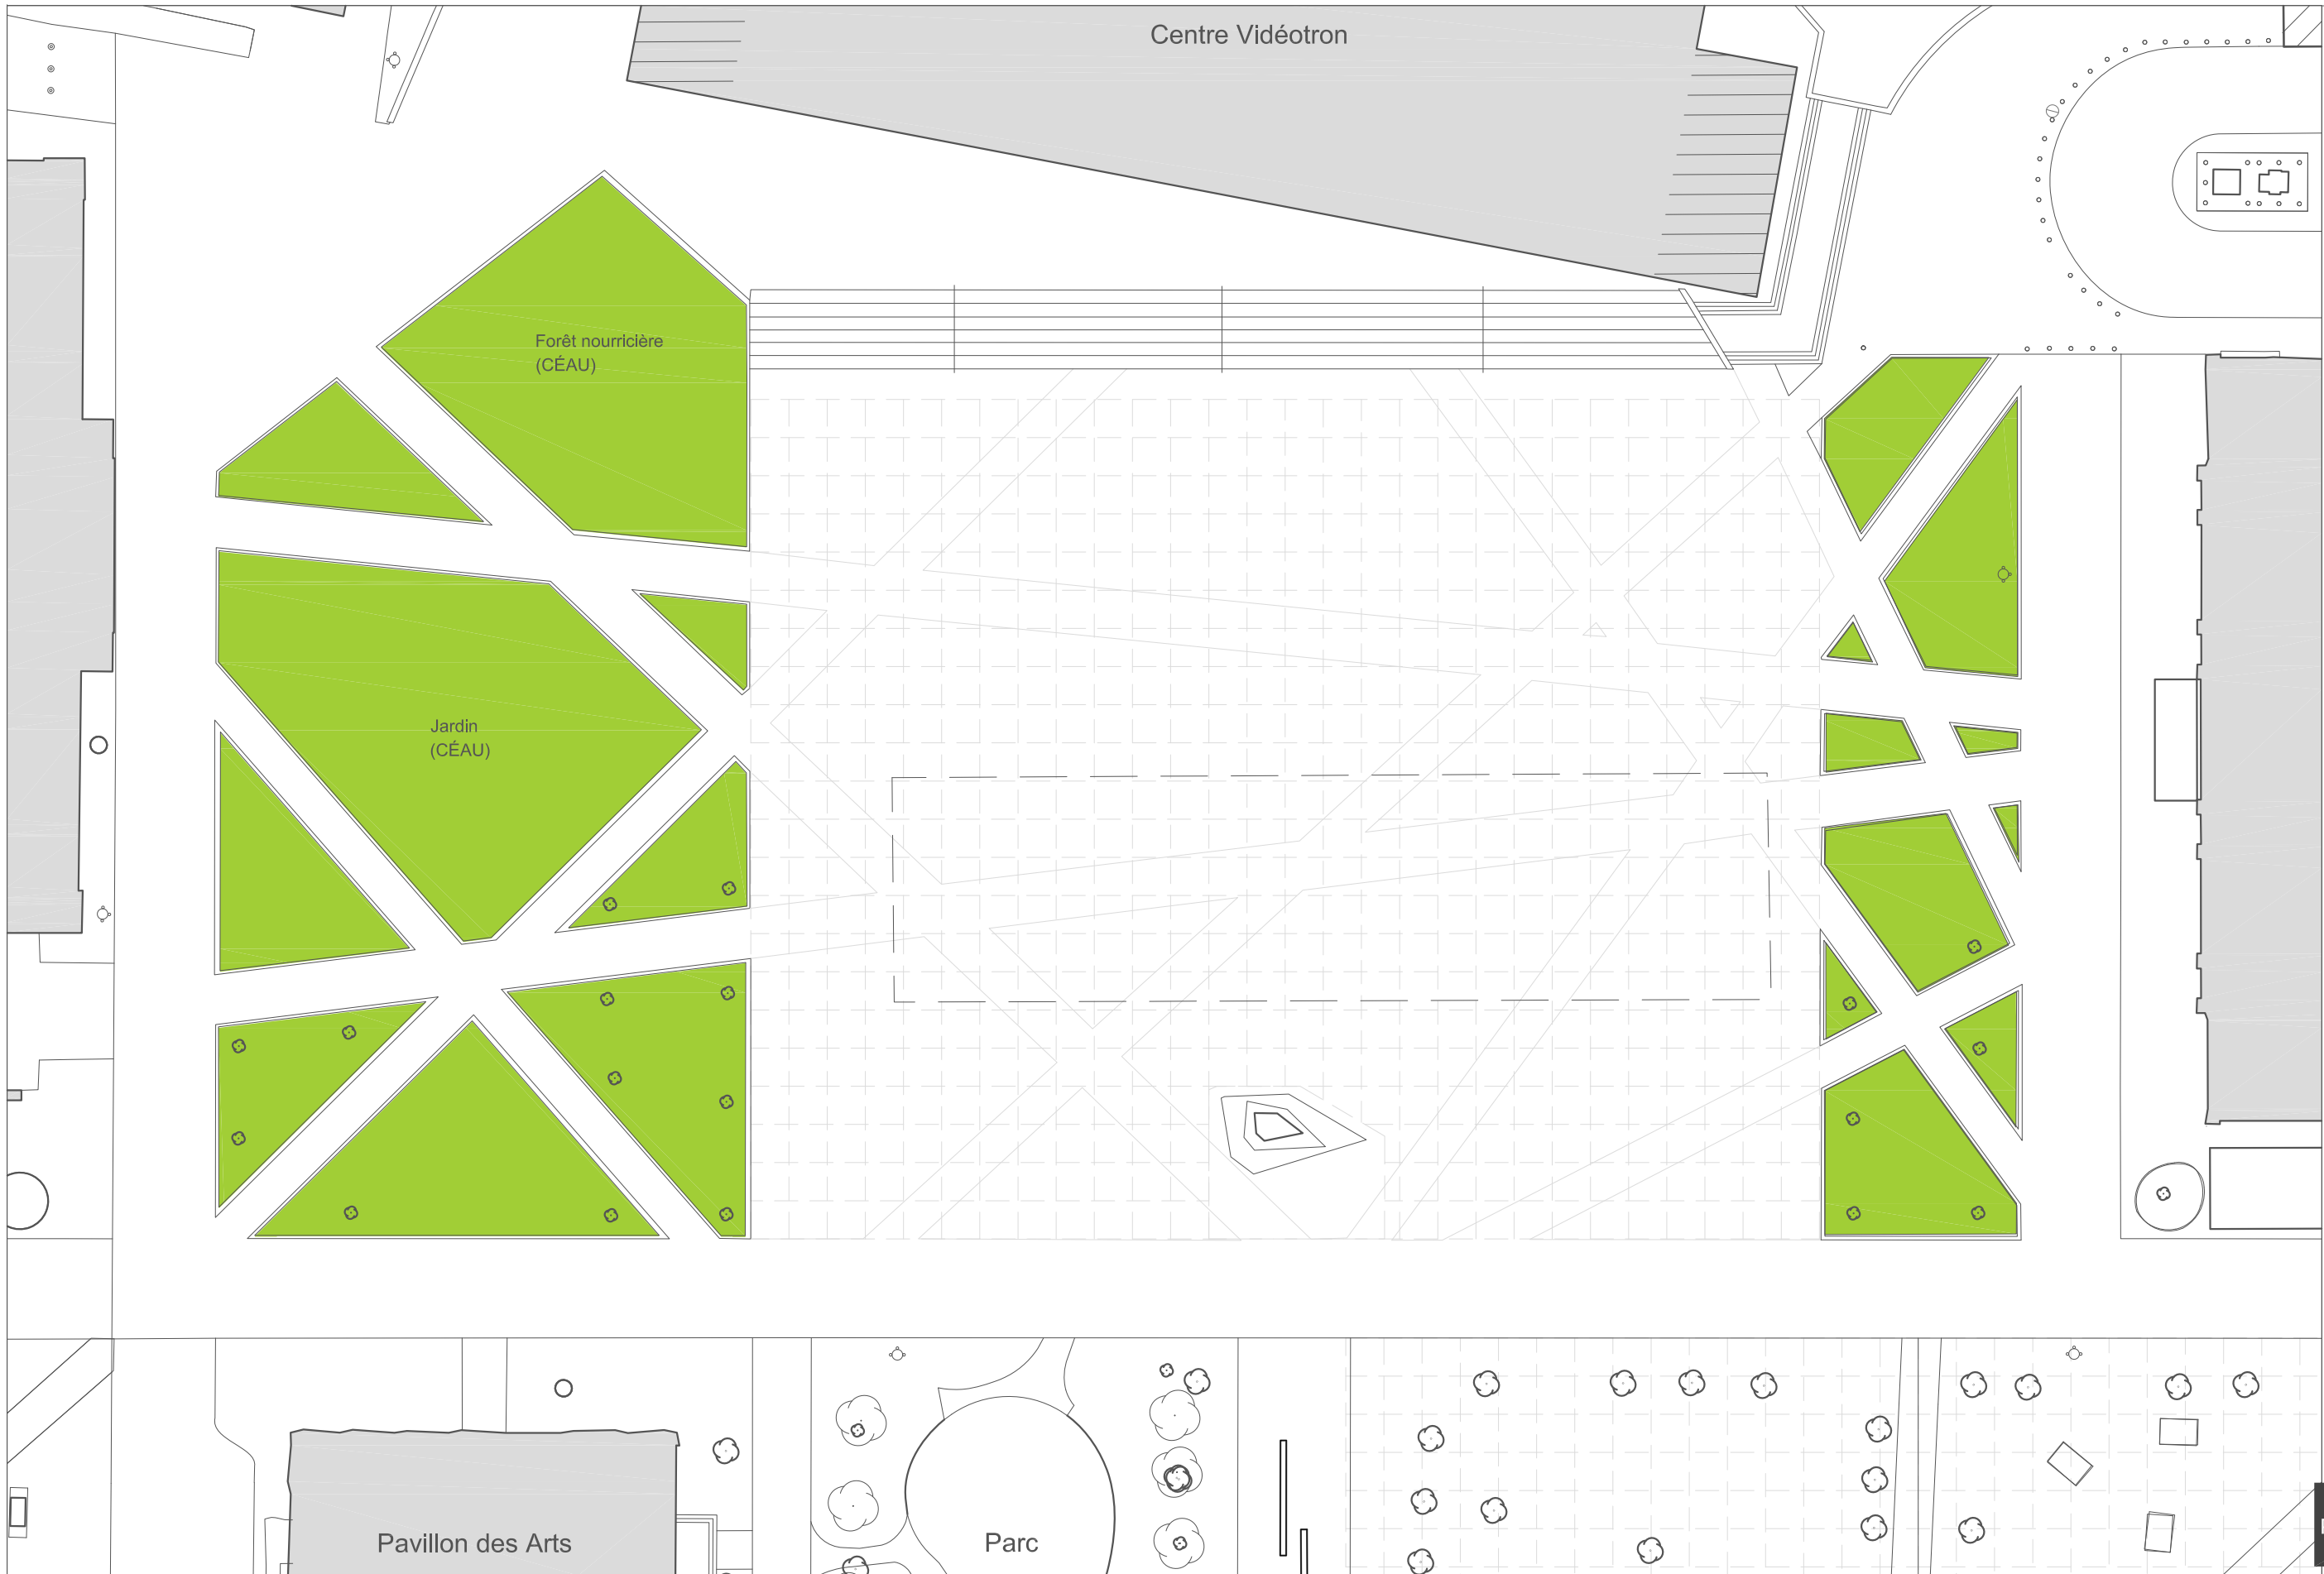

Échelle : 1" = 40' (1:480)

ExpoCité | Ville de Québec
2000, rue de l'Exposition
Québec (Québec) G1L 0B7
Téléphone : 418 691-7110

Site : ExpoCité | Espaces extérieurs
Secteur : Place Jean-Béliveau
250, boul. Wilfrid-Hamel

Place Jean-Béliveau

Zones

Parc

Centre Vidéotron

Forêt nourricière
(CÉAU)

Jardin
(CÉAU)

Pavillon des Arts

Parc