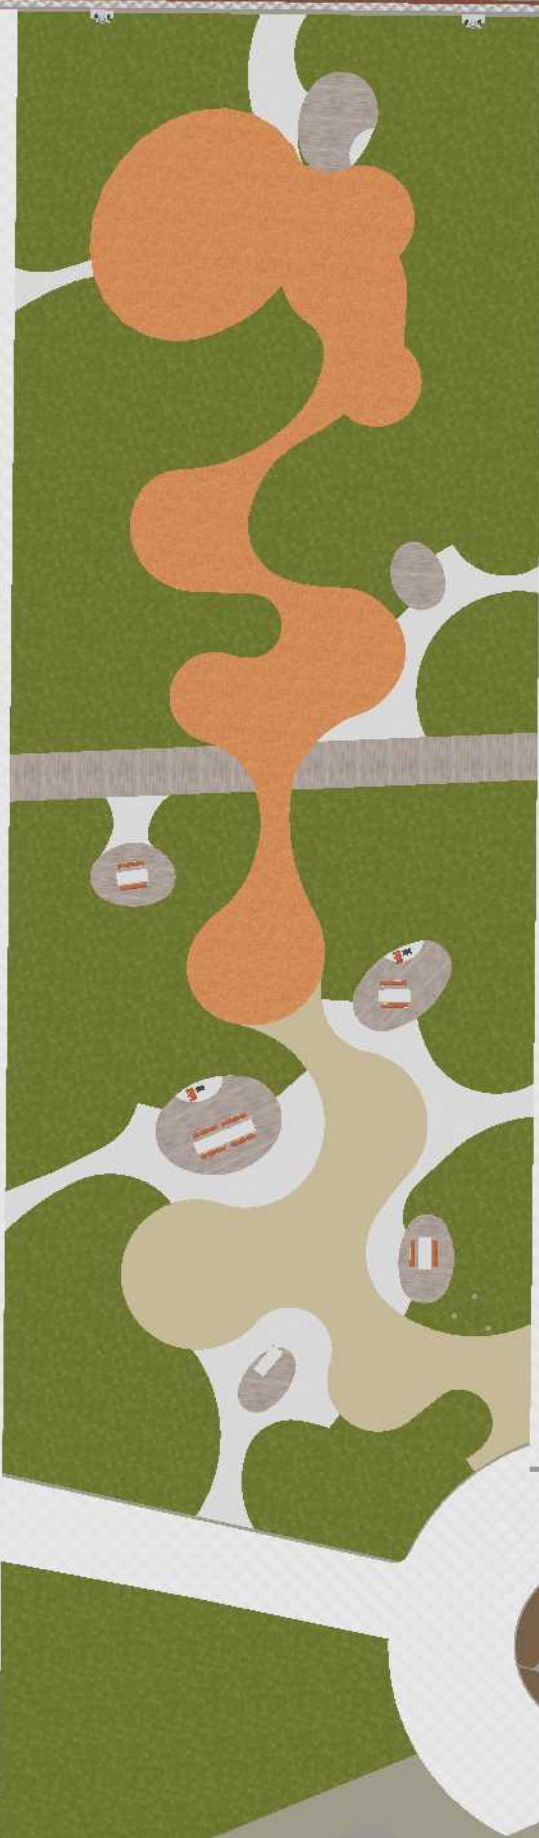

Parc

Pavillon des Arts

131'-9 1/4"

Zone F

38910 pi²
3615 m²

325'

Zone D

48251 pi²
4482 m²

149'

149'

278'

Zone E

36945 pi²
3432 m²

217'

Boulevard Wilfrid-Hamel

Échelle : 1" = 40' (1:480)
 10' sur feuille 11" x 17"
 5' 50'