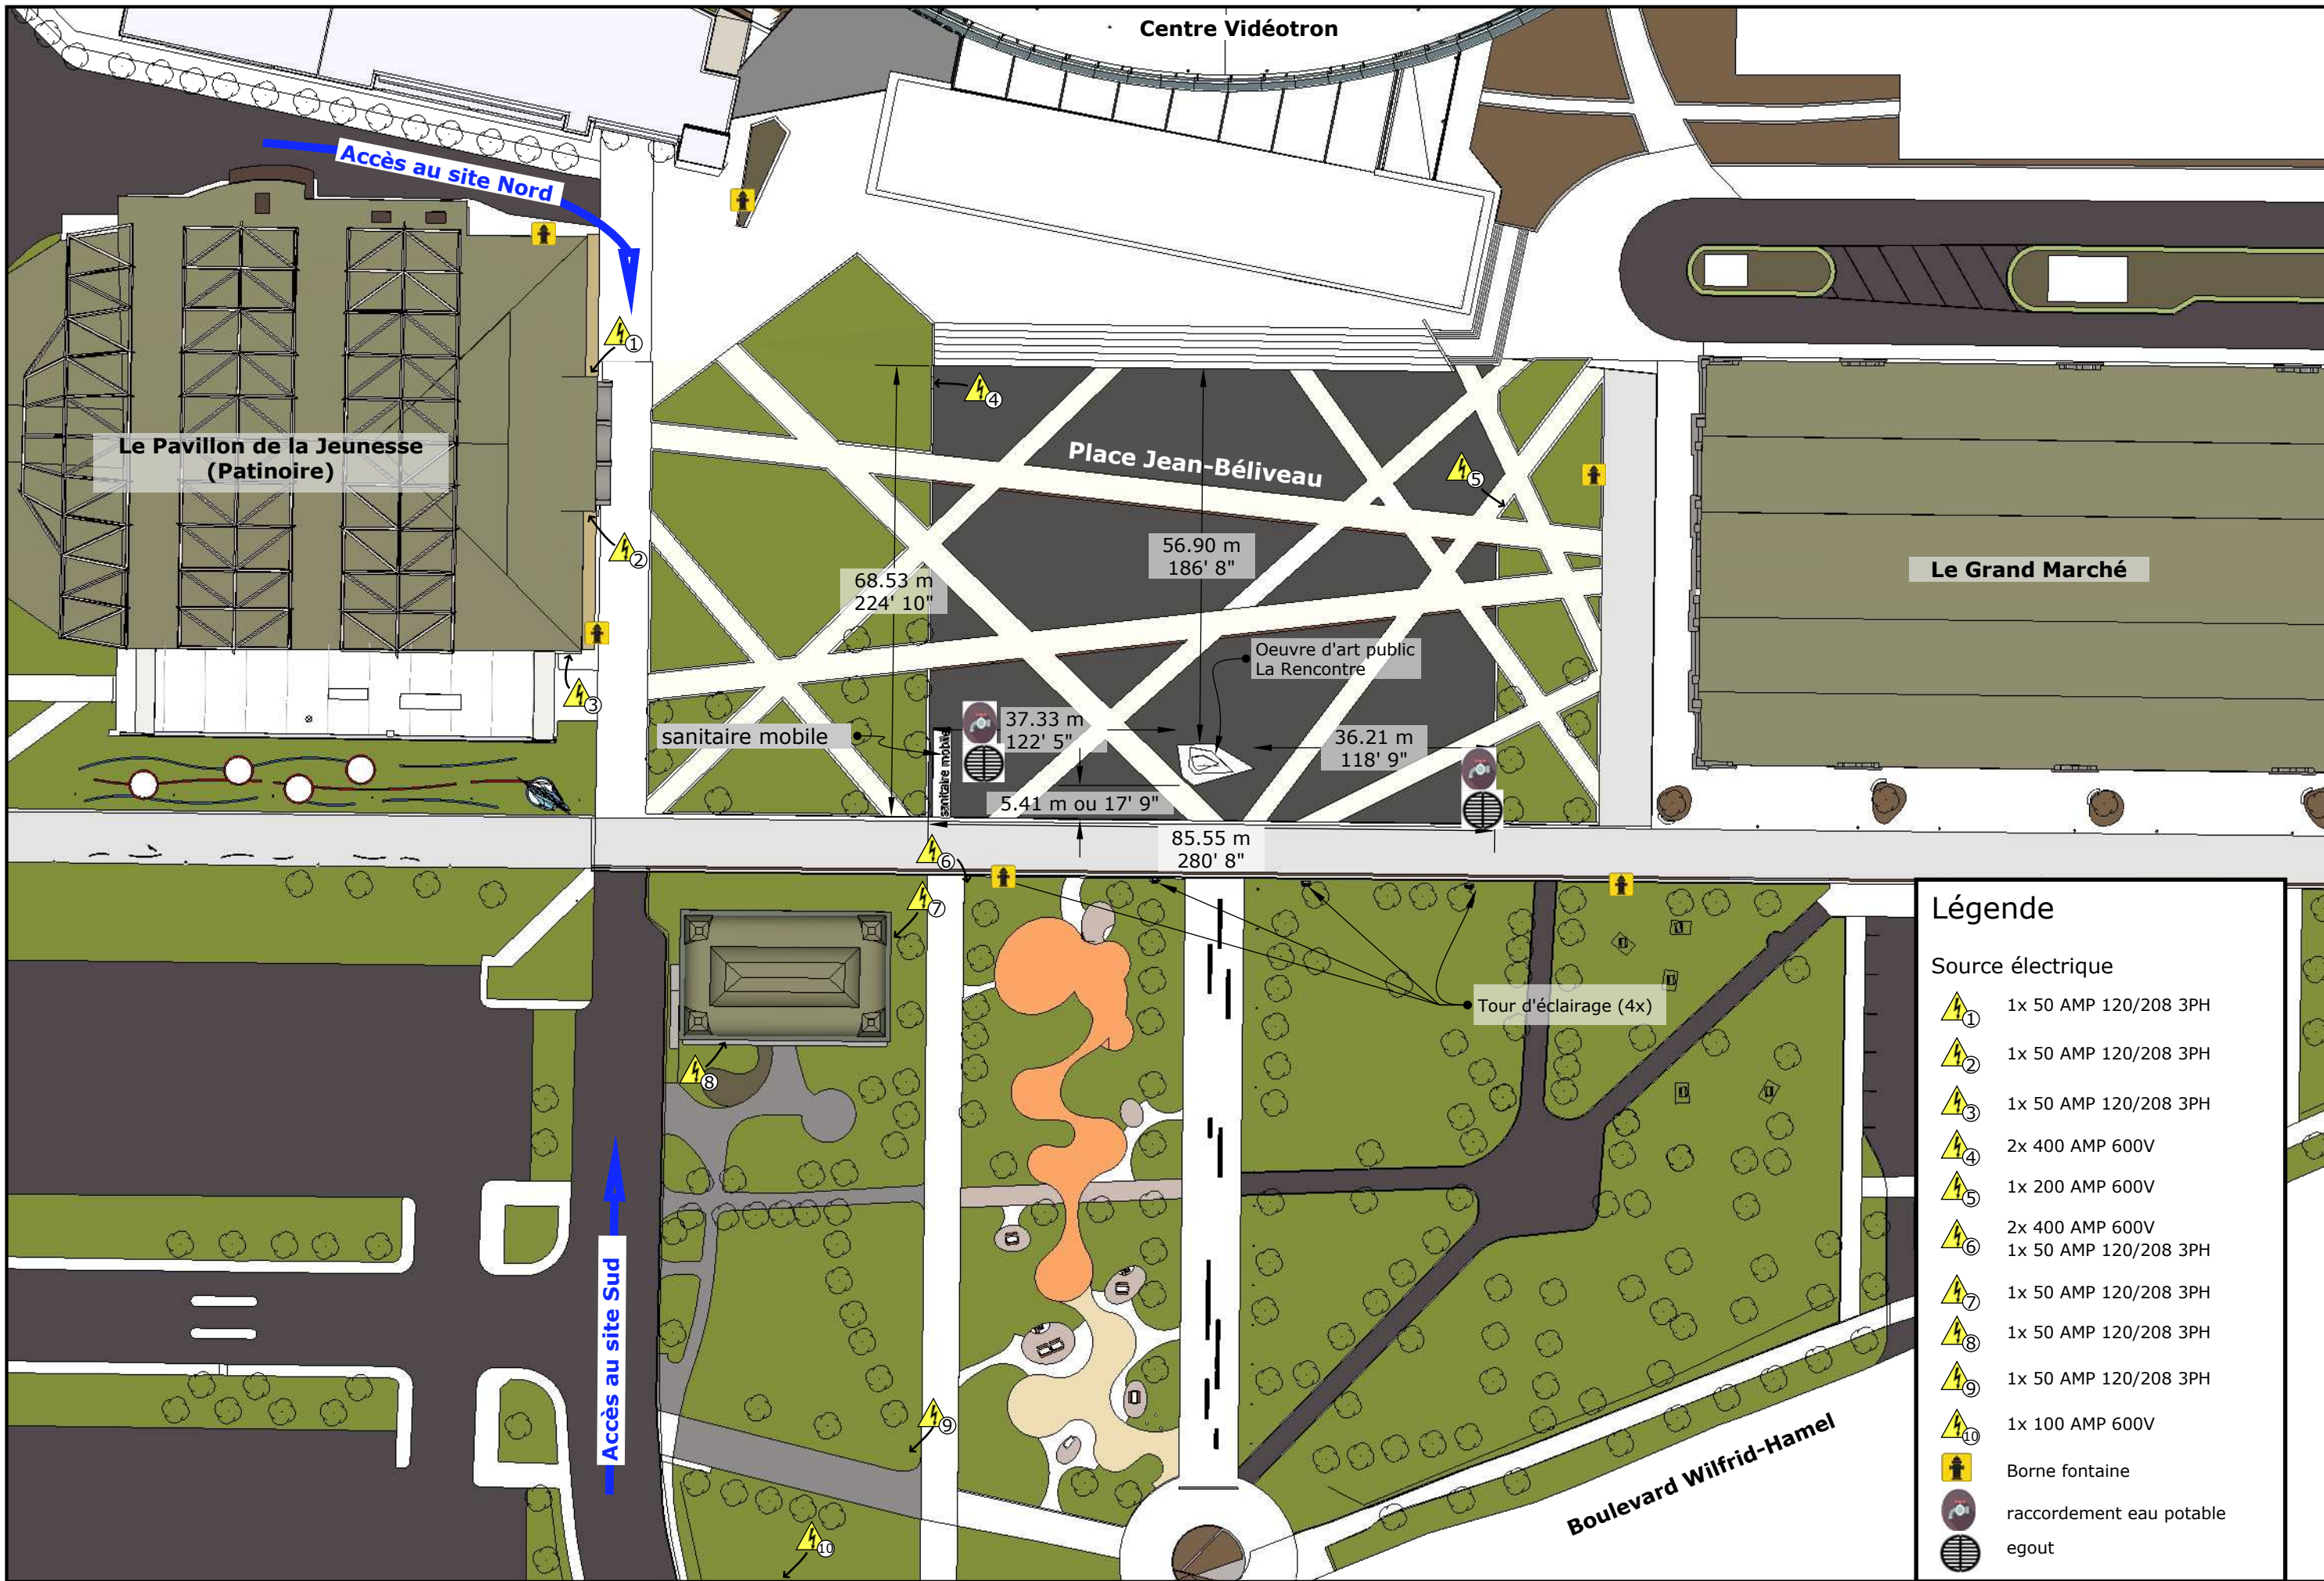

Place Jean-Béliveau

ExpoCité | Ville de Québec
2000, rue de l'Exposition
Québec (Québec) G1L 0B7
Téléphone : 418 691-7110

Site : ExpoCité | Espaces extérieurs
Secteur : Place Jean-Béliveau
250, boul. Wilfrid-Hamel

Place Jean Béliveau
présentation 3D

Parc

Échelle : 1" = 40' (1:480)
 10' sur feuille 11" x 17"
 5' 50'

Le Pavillon de la Jeunesse
(Patinoire)

Centre Vidéotron

Zone A Zone B Zone C

Le Grand Marché

85.55 m
280' 8"

Emplacement des sources
d'alimentation
électrique et des bornes
incendie

Parc

Légende

Source électrique

- 1x 50 AMP 120/208 3PH
- 1x 50 AMP 120/208 3PH
- 1x 50 AMP 120/208 3PH
- 2x 400 AMP 600V
- 1x 200 AMP 600V
- 2x 400 AMP 600V
1x 50 AMP 120/208 3PH
- 1x 50 AMP 120/208 3PH
- 1x 50 AMP 120/208 3PH
- 1x 50 AMP 120/208 3PH
- 1x 100 AMP 600V
- Borne fontaine
- raccordement eau potable
- egout

Le Pavillon de la Jeunesse
(Patinatoire)

Centre Vidéotron

Place
Jean-Béliveau

63 135 pi²
5865 m²

Le Grand Marché

Échelle : 1" = 40' (1:480)
 10' sur feuille 11" x 17"
 5' 50'

ExpoCité | Ville de Québec
2000, rue de l'Exposition
Québec (Québec) G1L 0B7
Téléphone : 418 691-7110