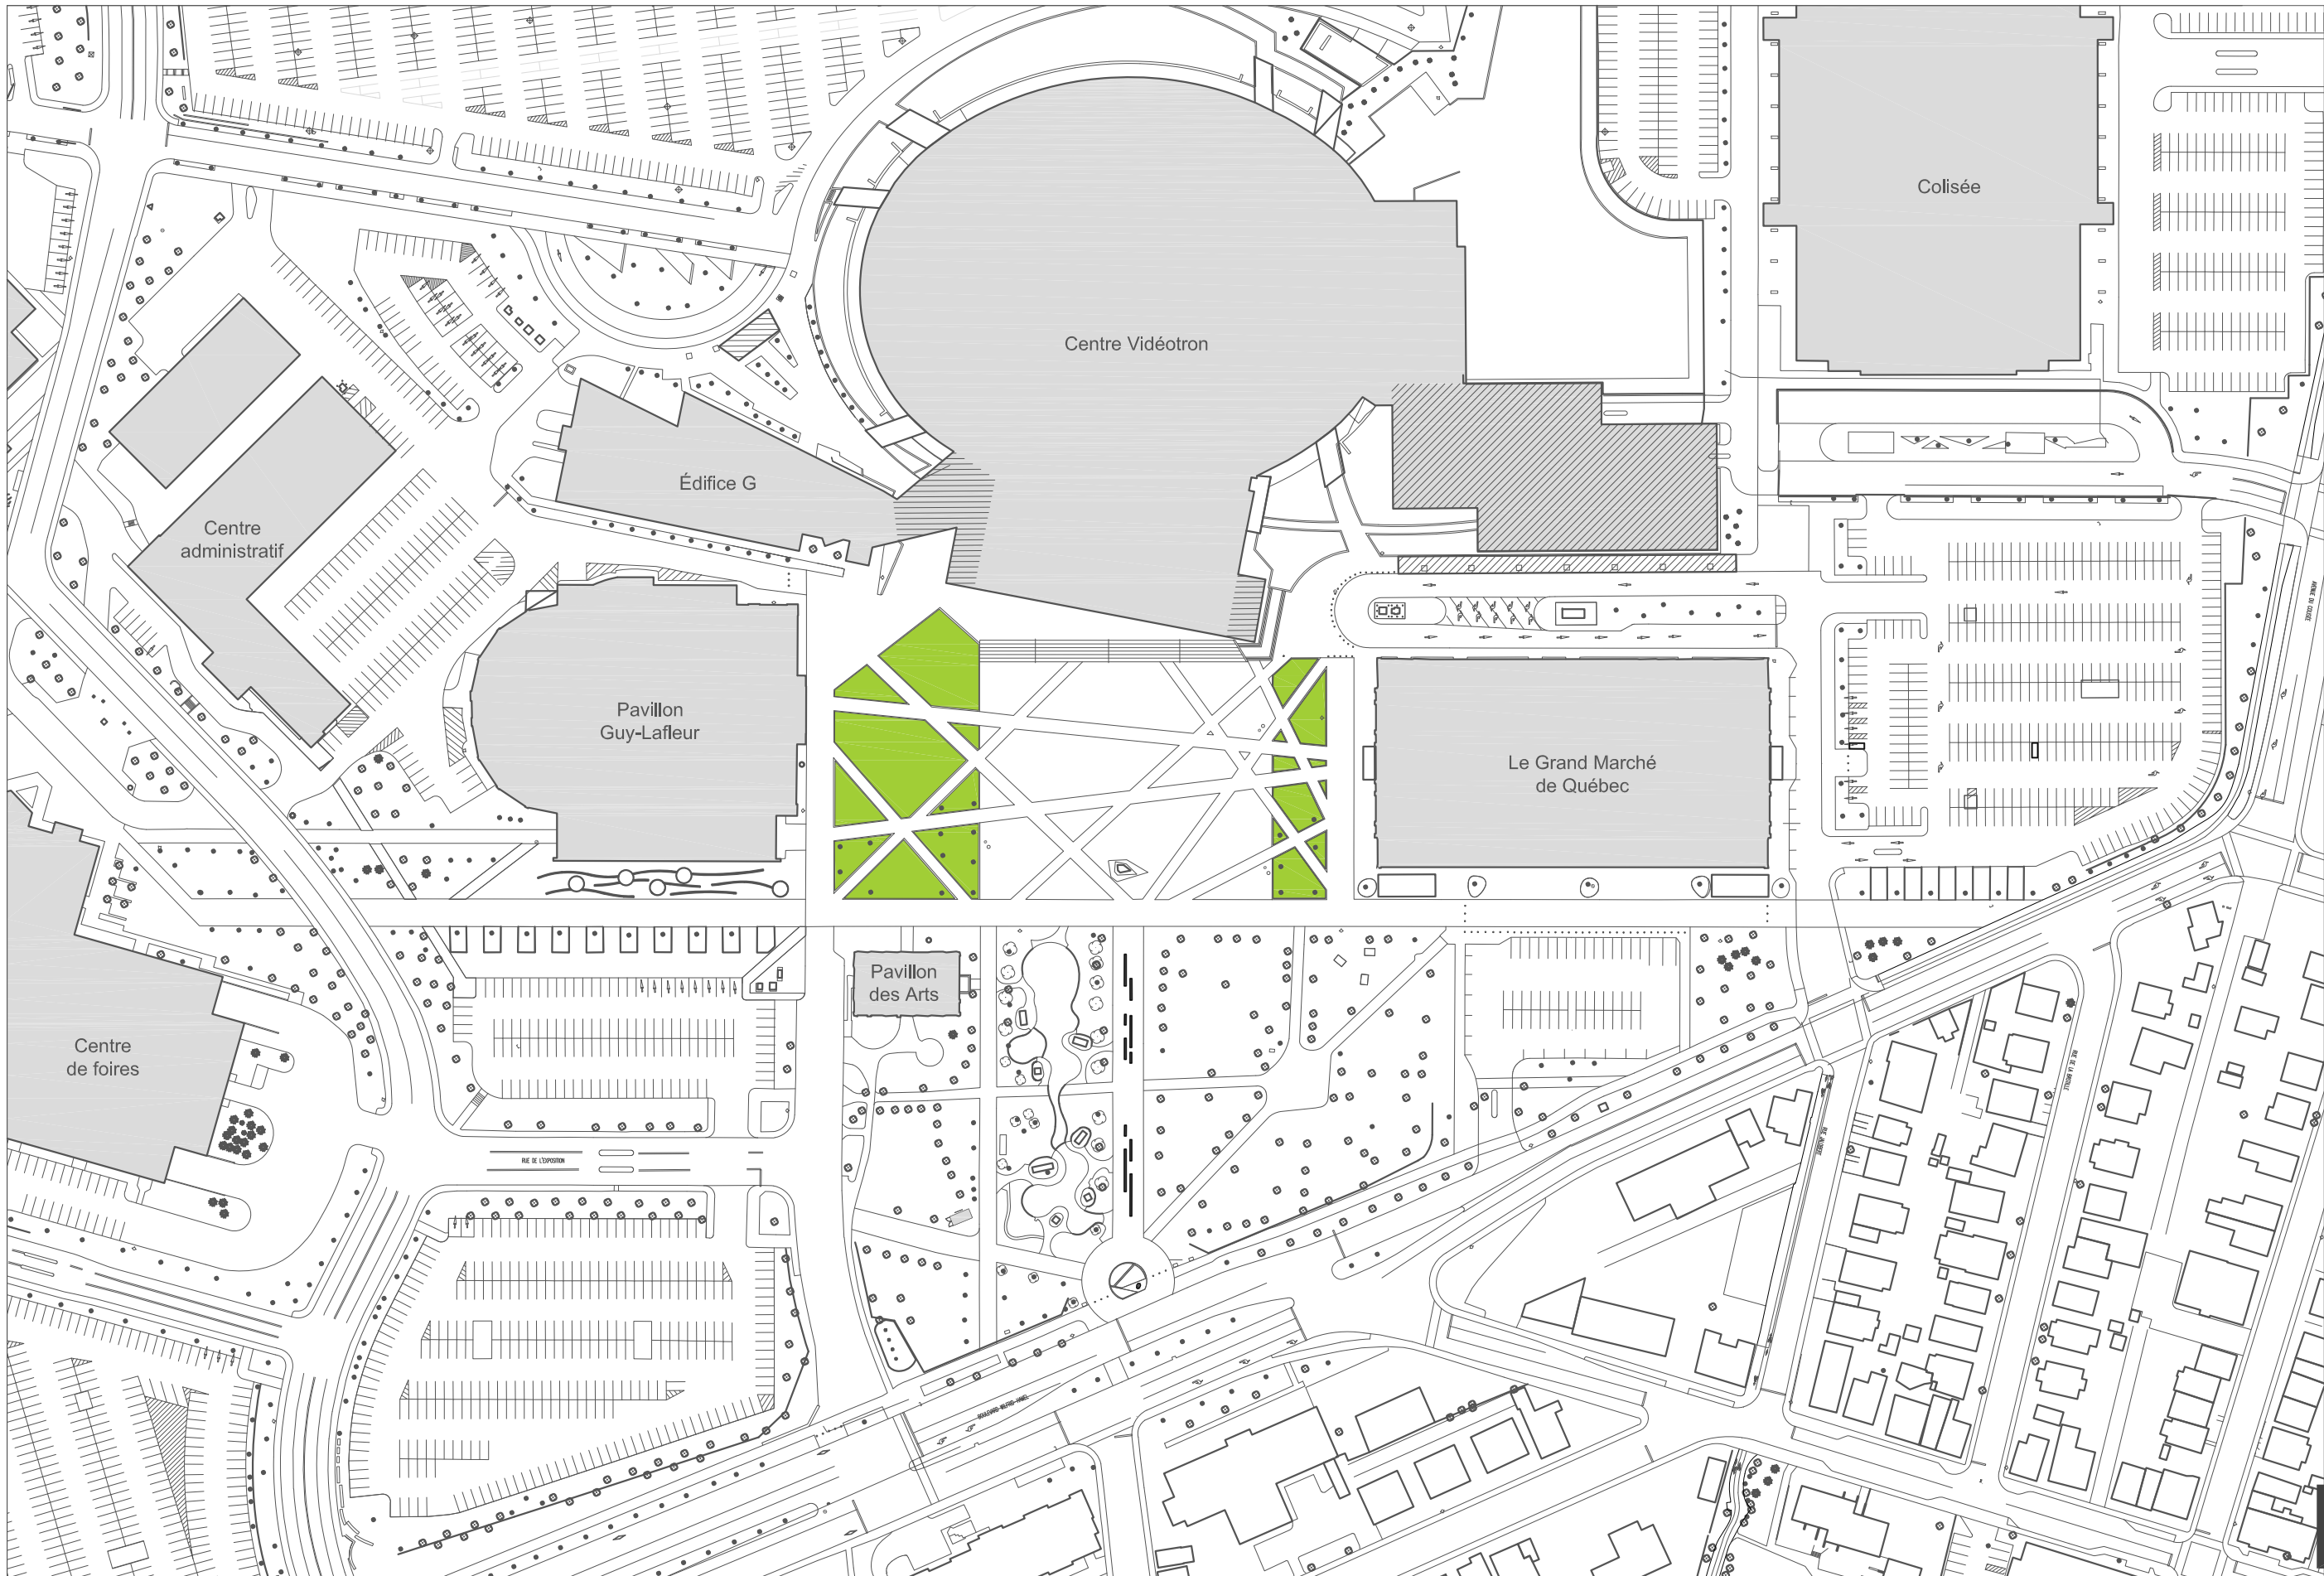

Schéma_Grille 10'x10'

ExpoCité | Ville de Québec
2000, rue de l'Exposition
Québec (Québec) G1L 0B7
Téléphone : 418 691-7110

Site : ExpoCité | Espaces extérieurs
Secteur: Plan Jean-Béliveau
250, boul. Wilfrid-Hamel
Version: 2023-10-02