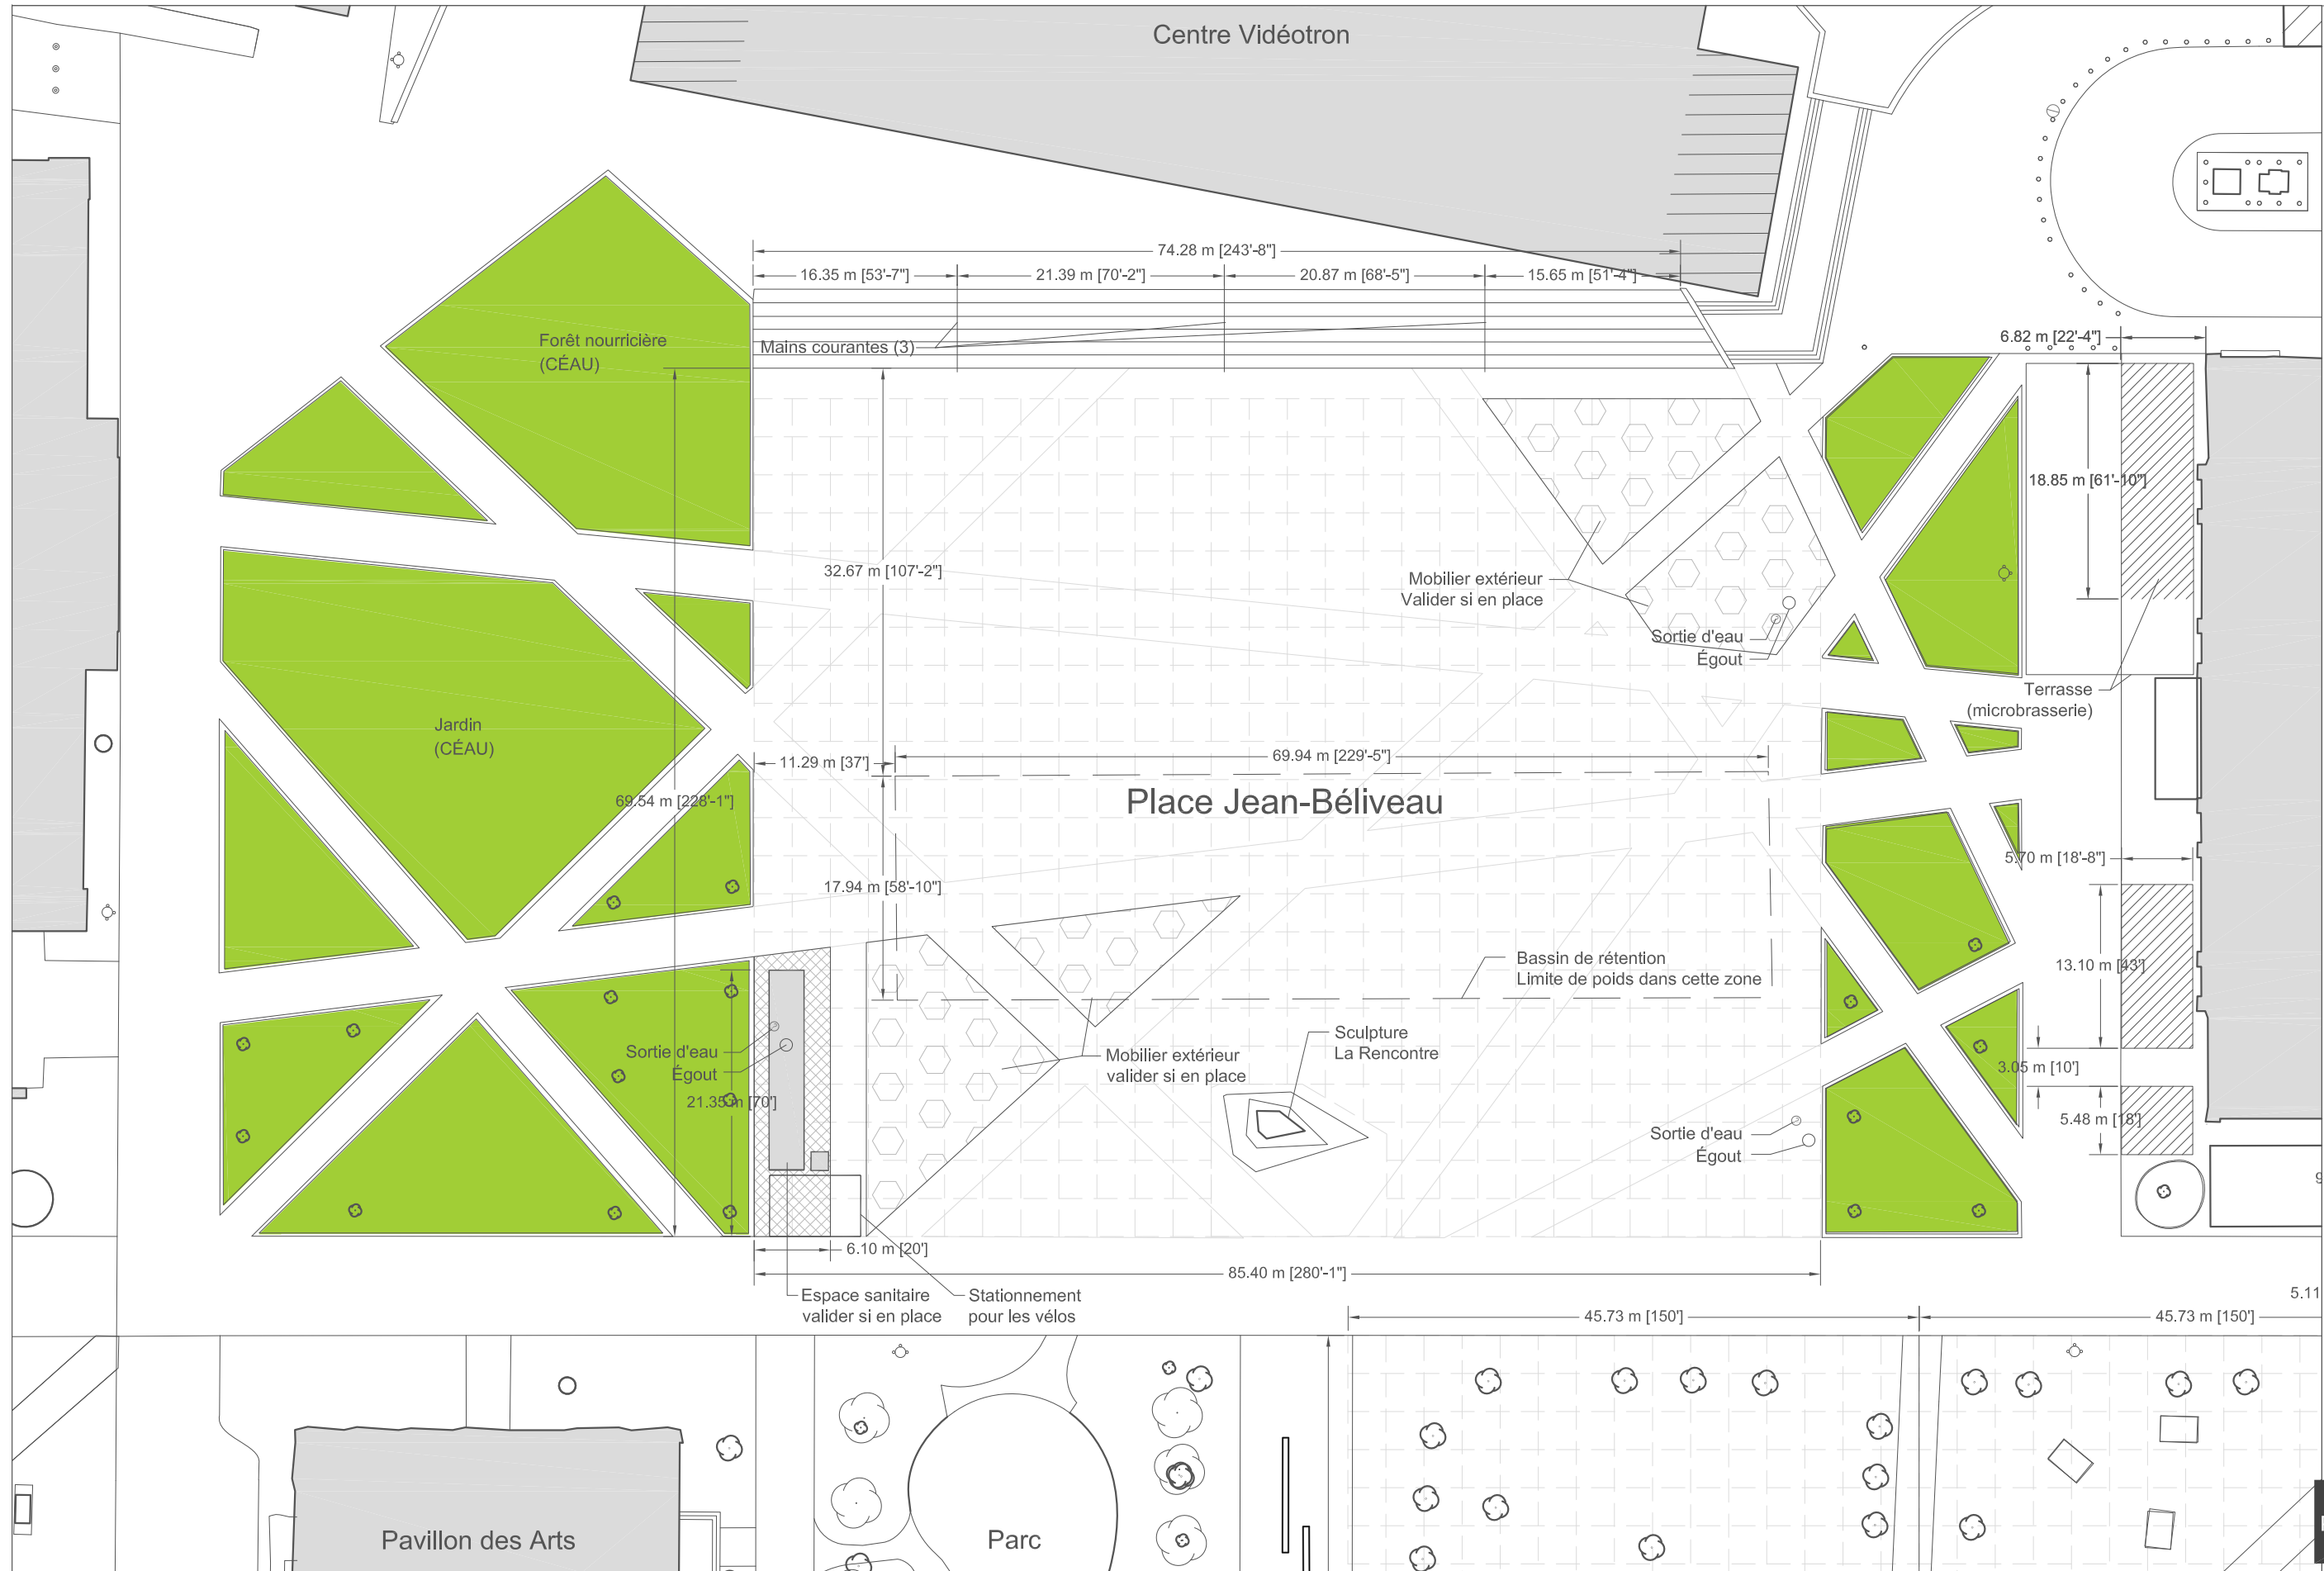

225'

Zone
A

21045 pi²
1955 m²

Zone
B

21045 pi²
1955 m²

Zone
C

21045 pi²
1955 m²

Le Grand Marché

Échelle : 1" = 40' (1:480)

ExpoCité | Ville de Québec
2000, rue de l'Exposition
Québec (Québec) G1L 0B7
Téléphone : 418 691-7110

Site : ExpoCité | Espaces extérieurs
Secteur : Place Jean-Béliveau
250, boul. Wilfrid-Hamel

Place Jean-Béliveau

Zones

Parc

Centre Vidéotron

Forêt nourricière
(CÉAU)

Jardin
(CÉAU)

Pavillon des Arts

Parc