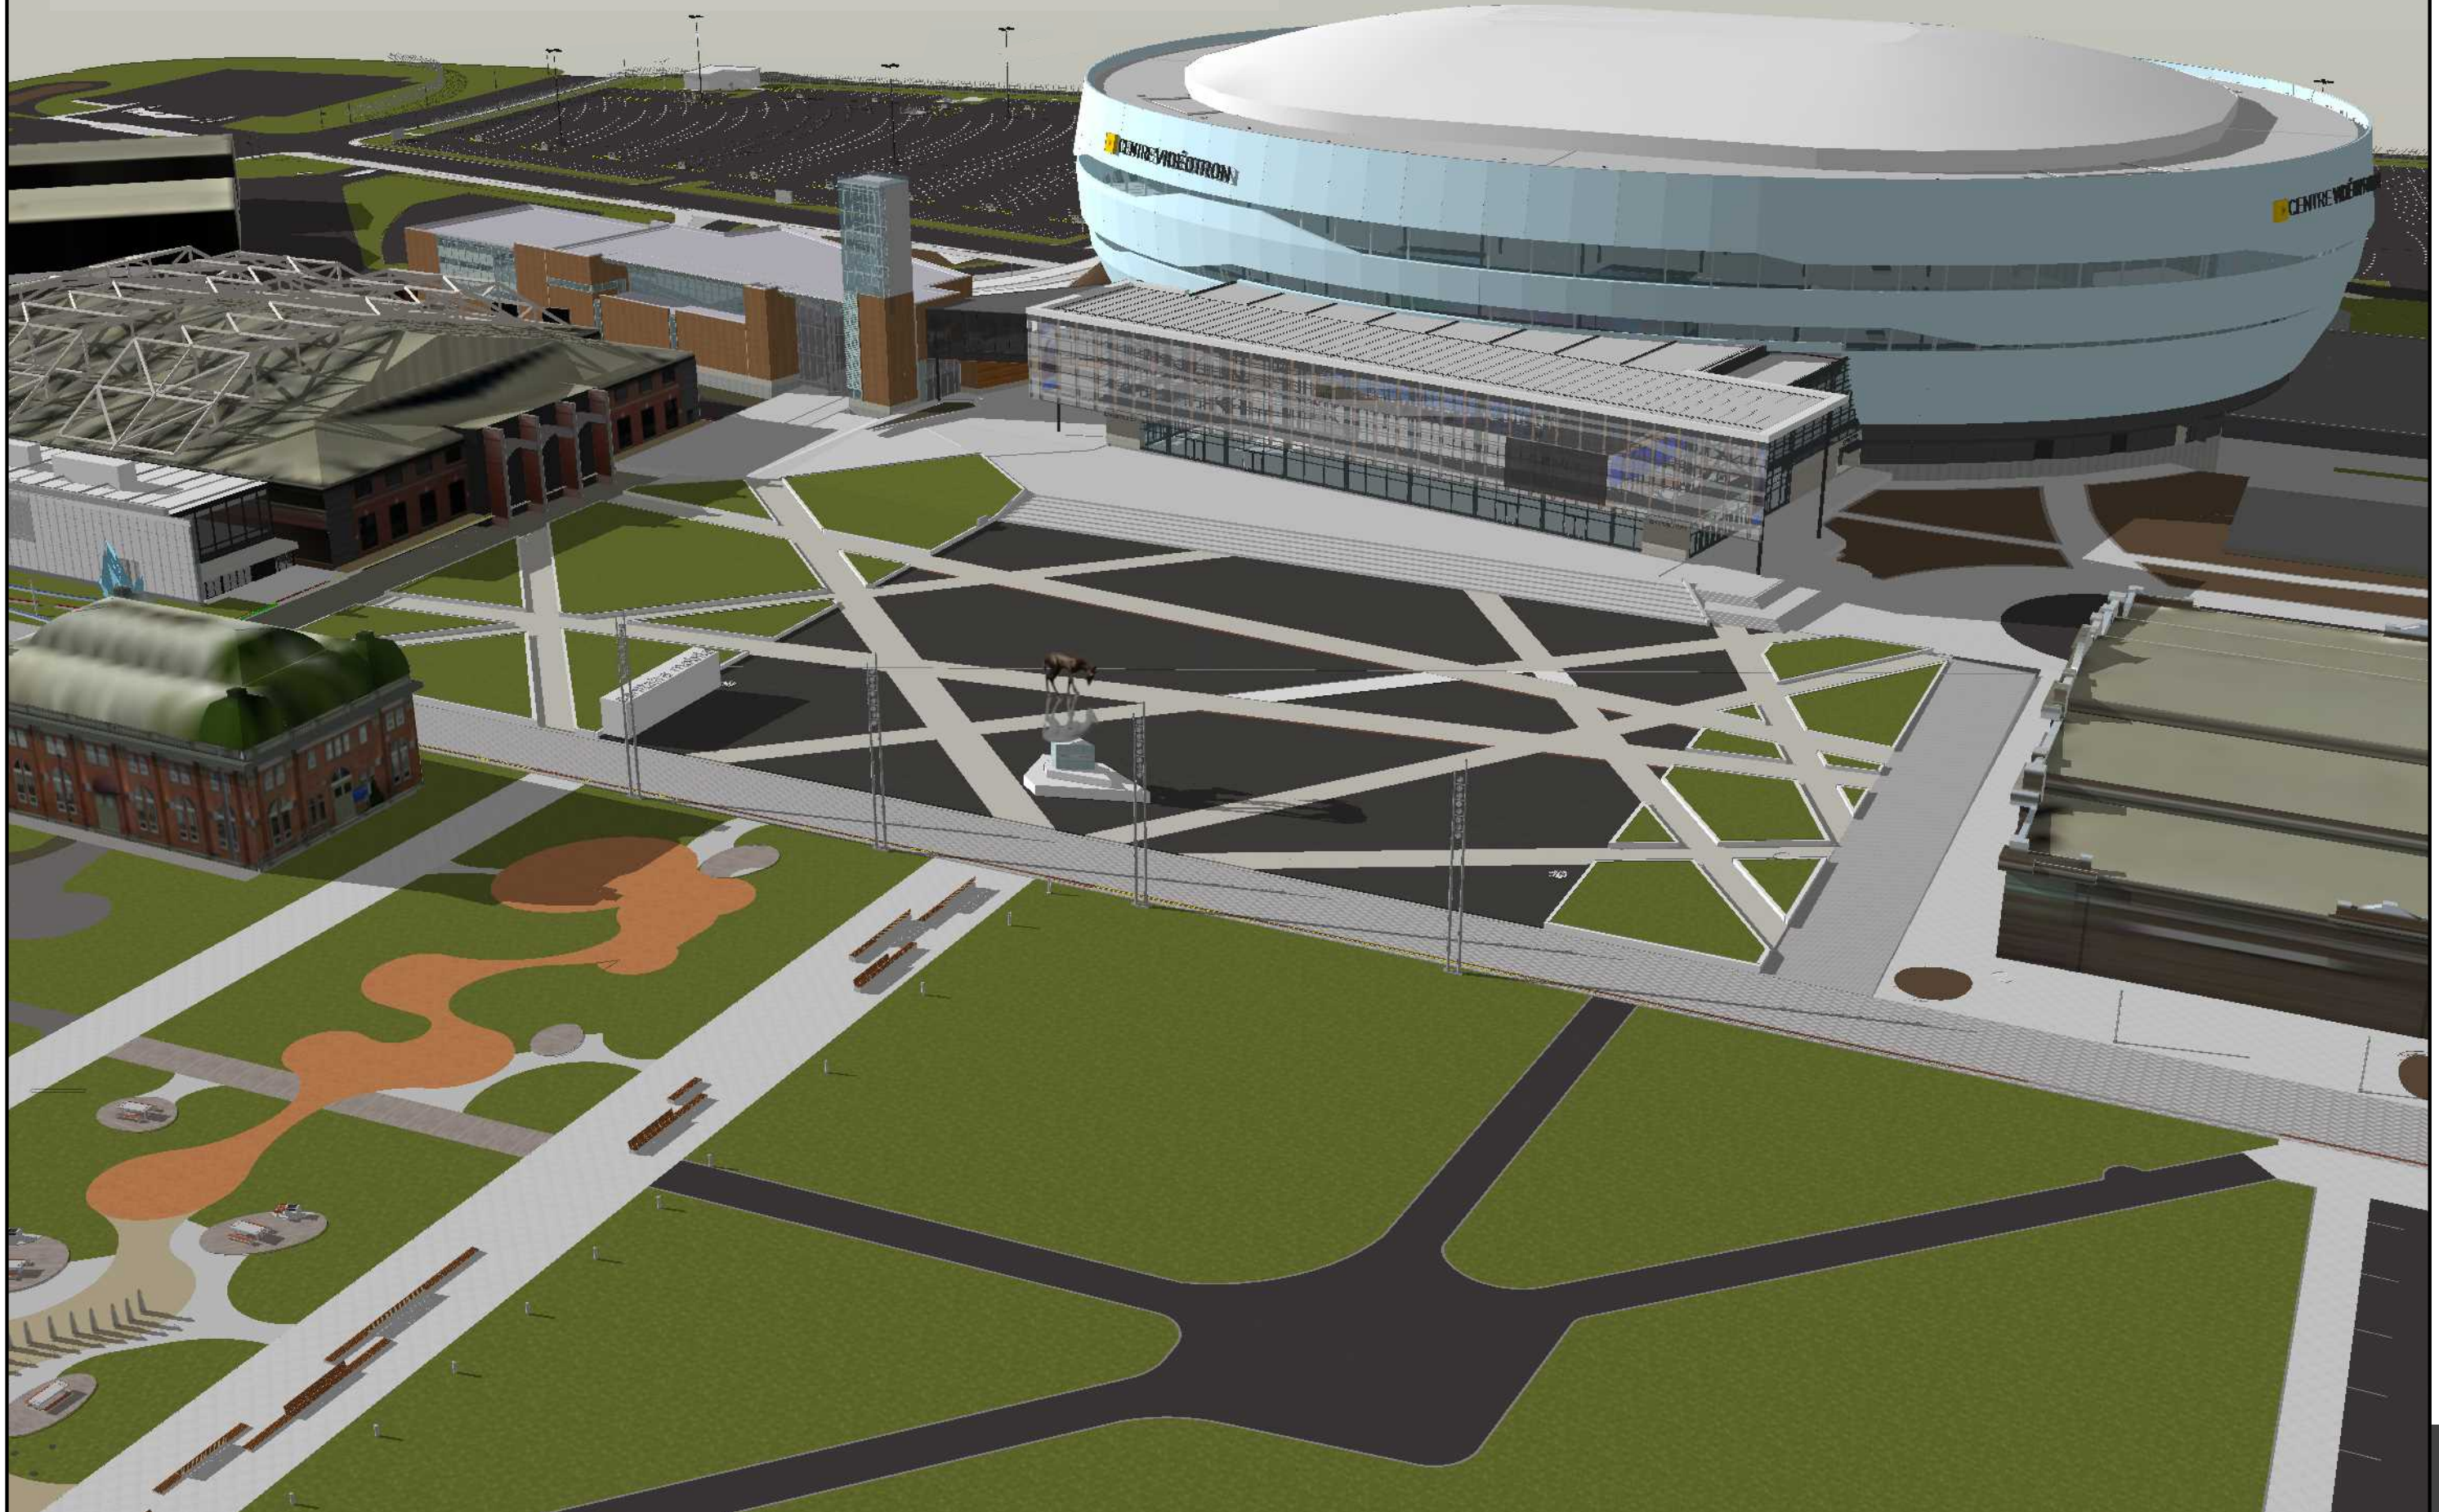

Place Jean-Béliveau

ExpoCité | Ville de Québec
2000, rue de l'Exposition
Québec (Québec) G1L 0B7
Téléphone : 418 691-7110

Site : ExpoCité | Espaces extérieurs
Secteur : Place Jean-Béliveau
250, boul. Wilfrid-Hamel

Place Jean Béliveau
présentation 3D

Parc

Échelle : 1" = 40' (1:480)
 10' sur feuille 11" x 17"
 5' 50'

Le Pavillon de la Jeunesse
(Patinoire)

Centre Vidéotron

Zone A Zone B Zone C

Le Grand Marché

85.55 m
280' 8"

Le Pavillon de la Jeunesse
(Patinatoire)

Centre Vidéotron

Place
Jean-Béliveau

63 135 pi²
5865 m²

Le Grand Marché

Échelle : 1" = 40' (1:480)
 10' sur feuille 11" x 17"
 5' 50'

ExpoCité | Ville de Québec
2000, rue de l'Exposition
Québec (Québec) G1L 0B7
Téléphone : 418 691-7110