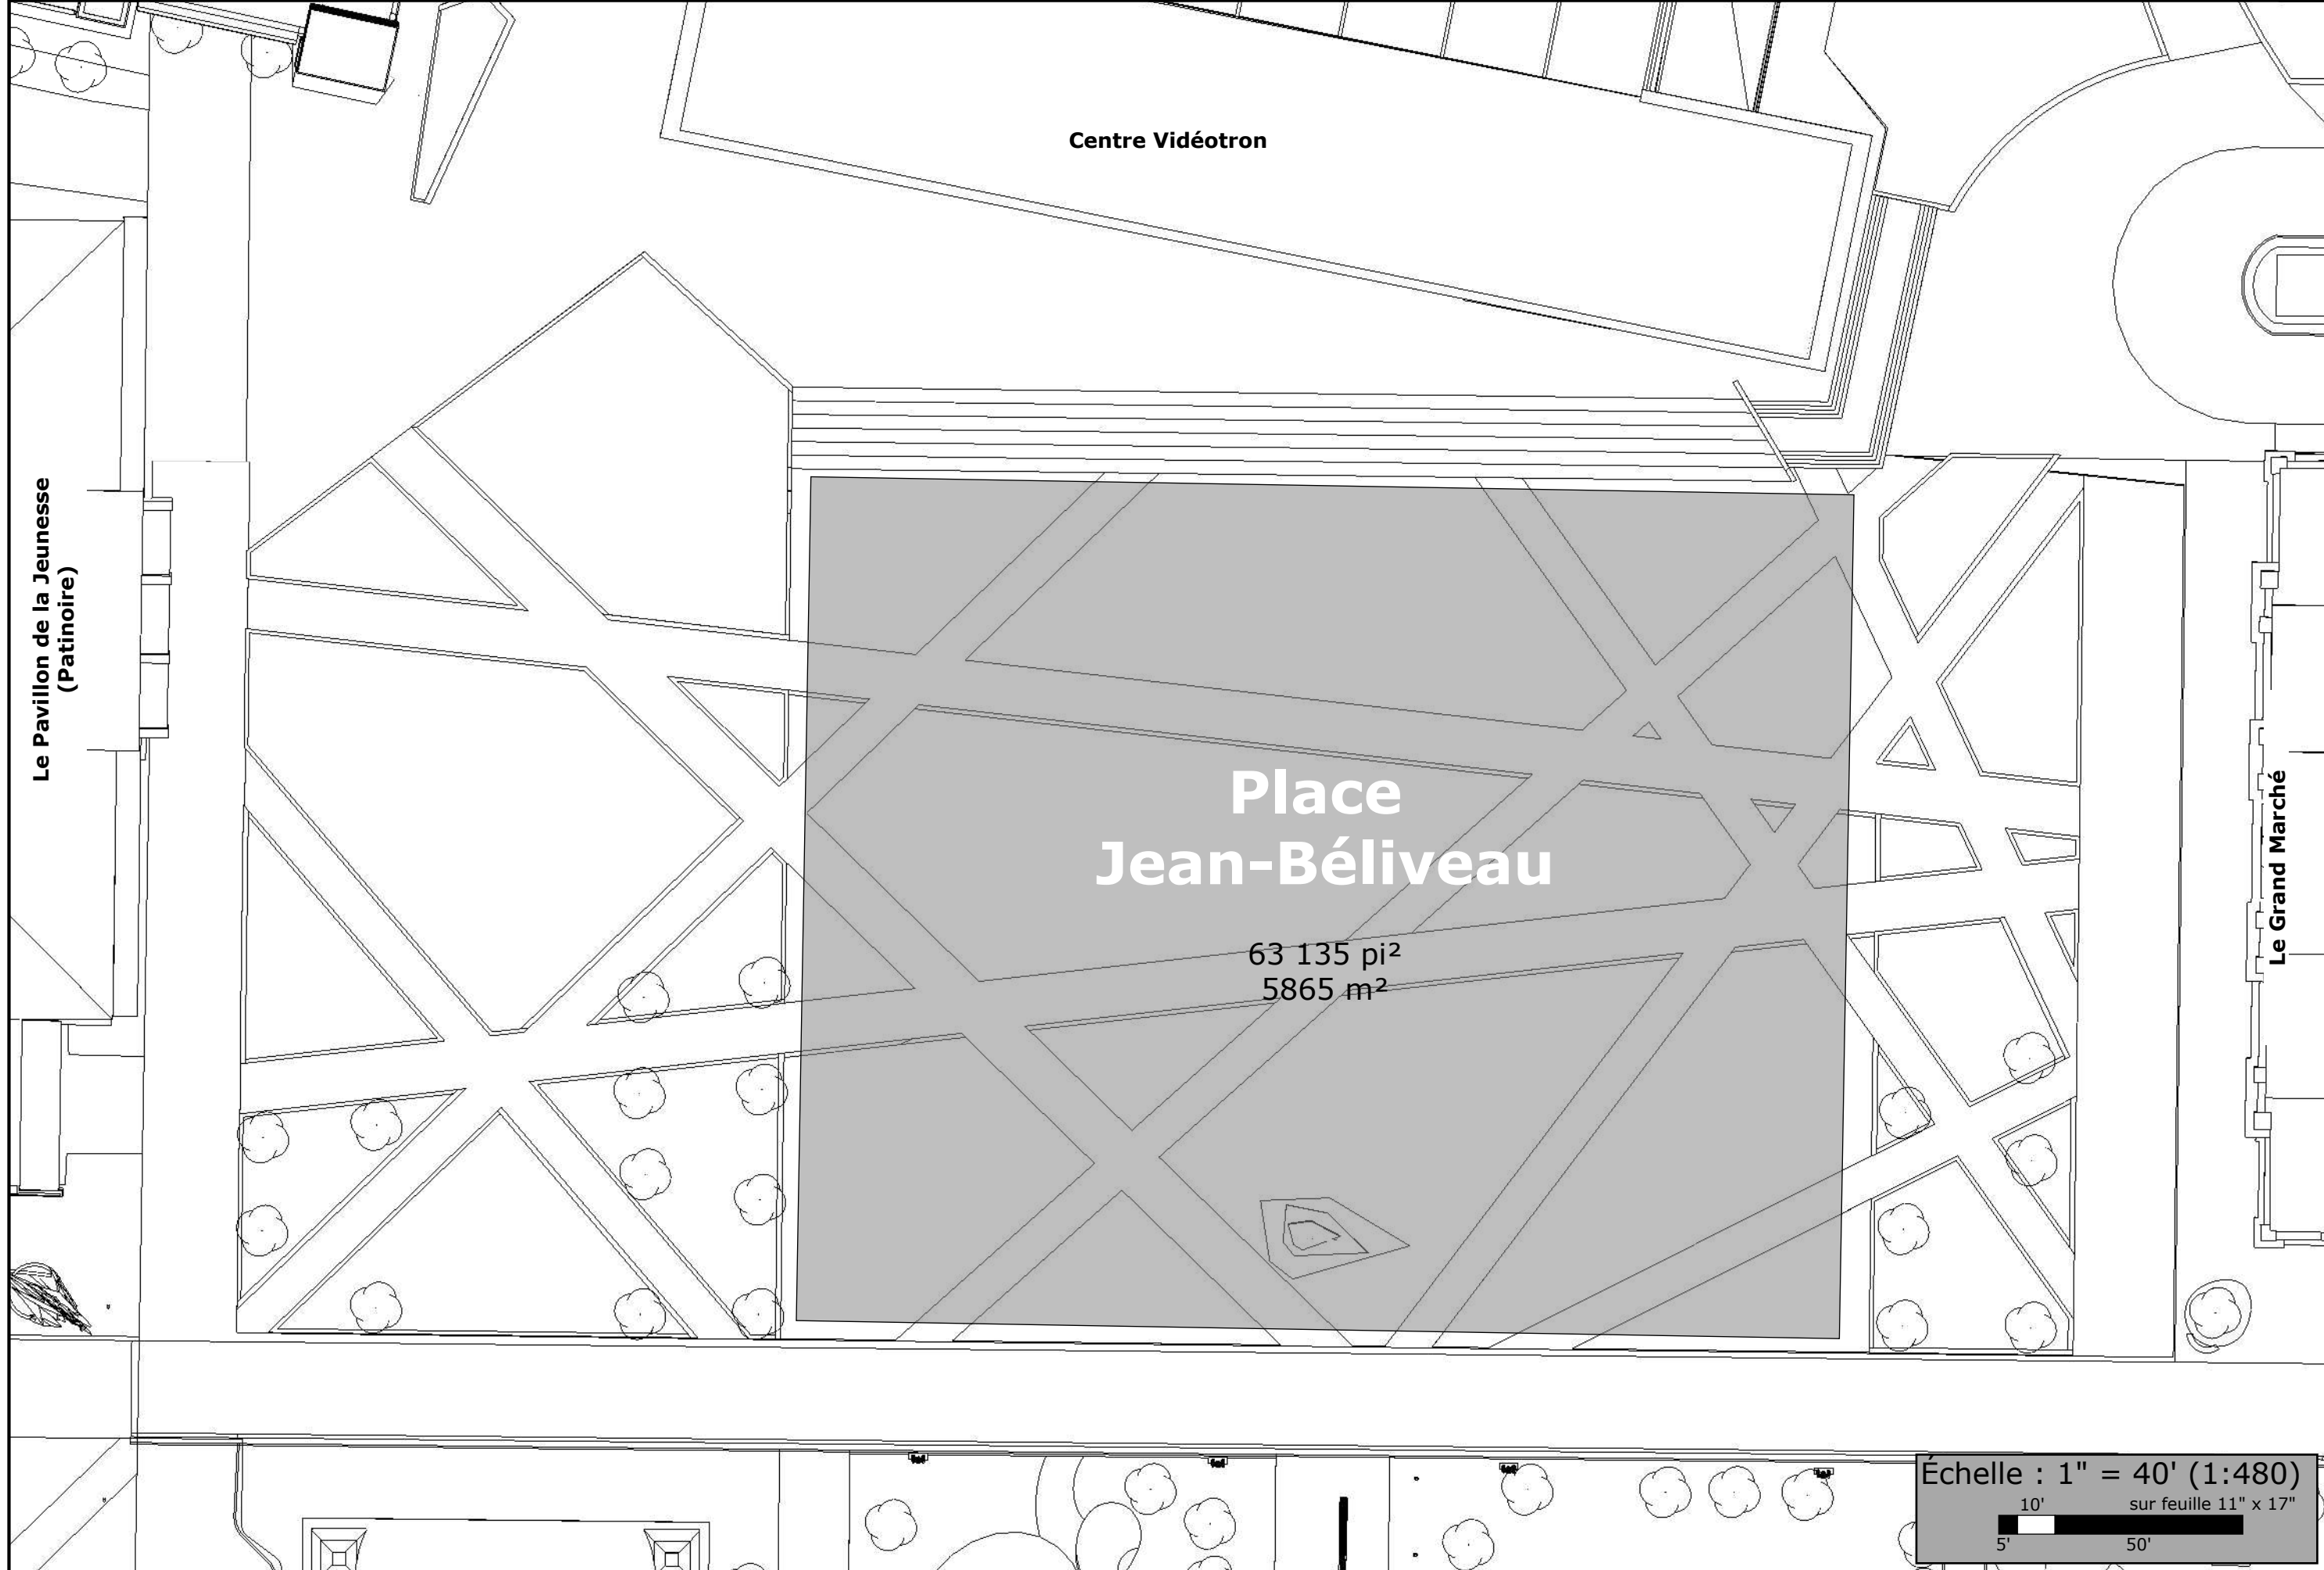

Le Pavillon de la Jeunesse
(Patinatoire)

Centre Vidéotron

Place
Jean-Béliveau

63 135 pi²
5865 m²

Le Grand Marché

Échelle : 1" = 40' (1:480)
 10' sur feuille 11" x 17"
 5' 50'

ExpoCité | Ville de Québec
2000, rue de l'Exposition
Québec (Québec) G1L 0B7
Téléphone : 418 691-7110