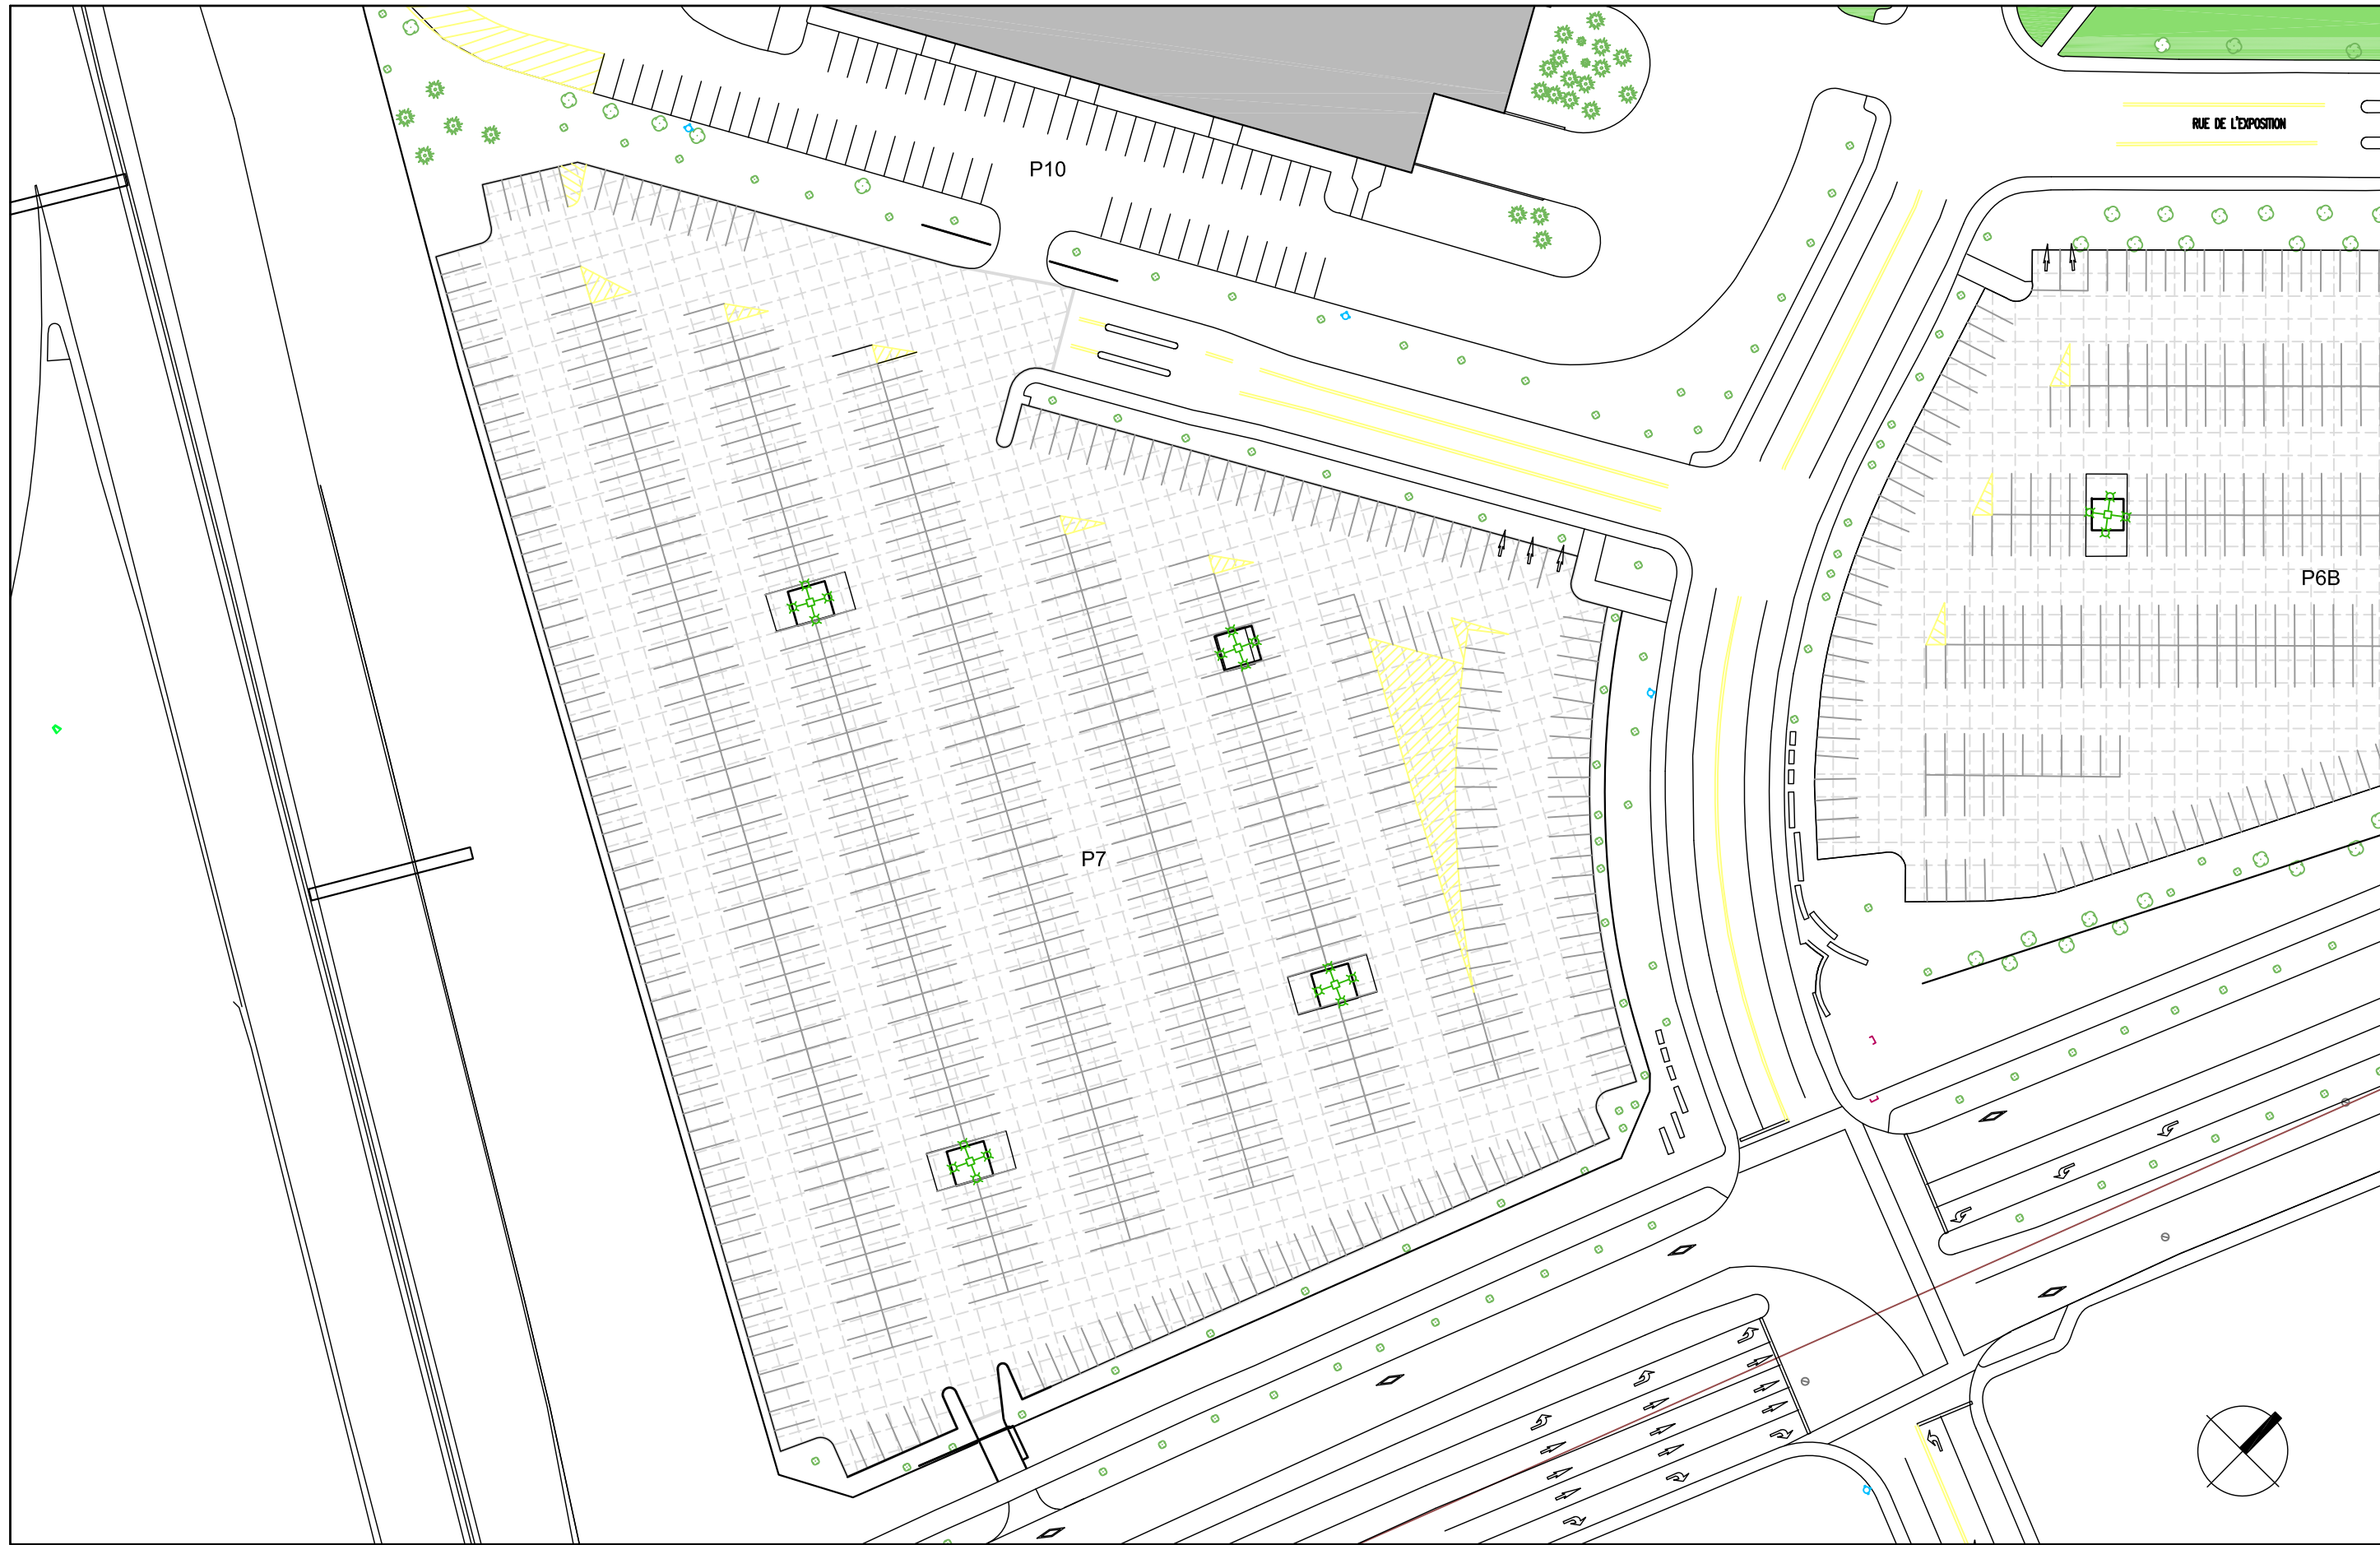

Site : ExpoCité | Centre de foires
 Secteur: Débarcadère
 2005, boul. Wilfrid-Hamel
 Version: zone agrandie

Schéma_Zones locales et dégagées + Grille 10'x10'
 Échelle: 1:150, Format papier: 11 x 17"

Légende

- Zones gazonnées
- Zones avec plantation
- Zones d'implantation disponibles sous approbation
- Grille guide de 3x3 m (10'x10')
- Arbres
- Issues

Schéma_Zones locales et dégagées + Grille 10'x10'
 Échelle: 1:100_Format papier: 11 x 17"

ExpoCité

Schéma_Grille 10'x10'

Échelle: 1:100_Format papier: 11 x 17"

Site : ExpoCité | Centre de foires
 Secteur: Quais 1 à 6
 2005, rue de l'Exposition

ExpoCité | Ville de Québec
 2000, rue de l'Exposition
 Québec (Québec) G1L 0B7
 Téléphone : 418 691-7110

Schéma_Grille 10'x10'

Échelle: 1:250_Format papier: 11 x 17"

Site : ExpoCité | Ville de Québec
 Secteur: P7 (Via rue de l'Exposition)
 250, boul. Wilfrid-Hamel
 Version:

ExpoCité | Ville de Québec
 2000, rue de l'Exposition
 Québec (Québec) G1L 0B7
 Téléphone : 418 691-7110