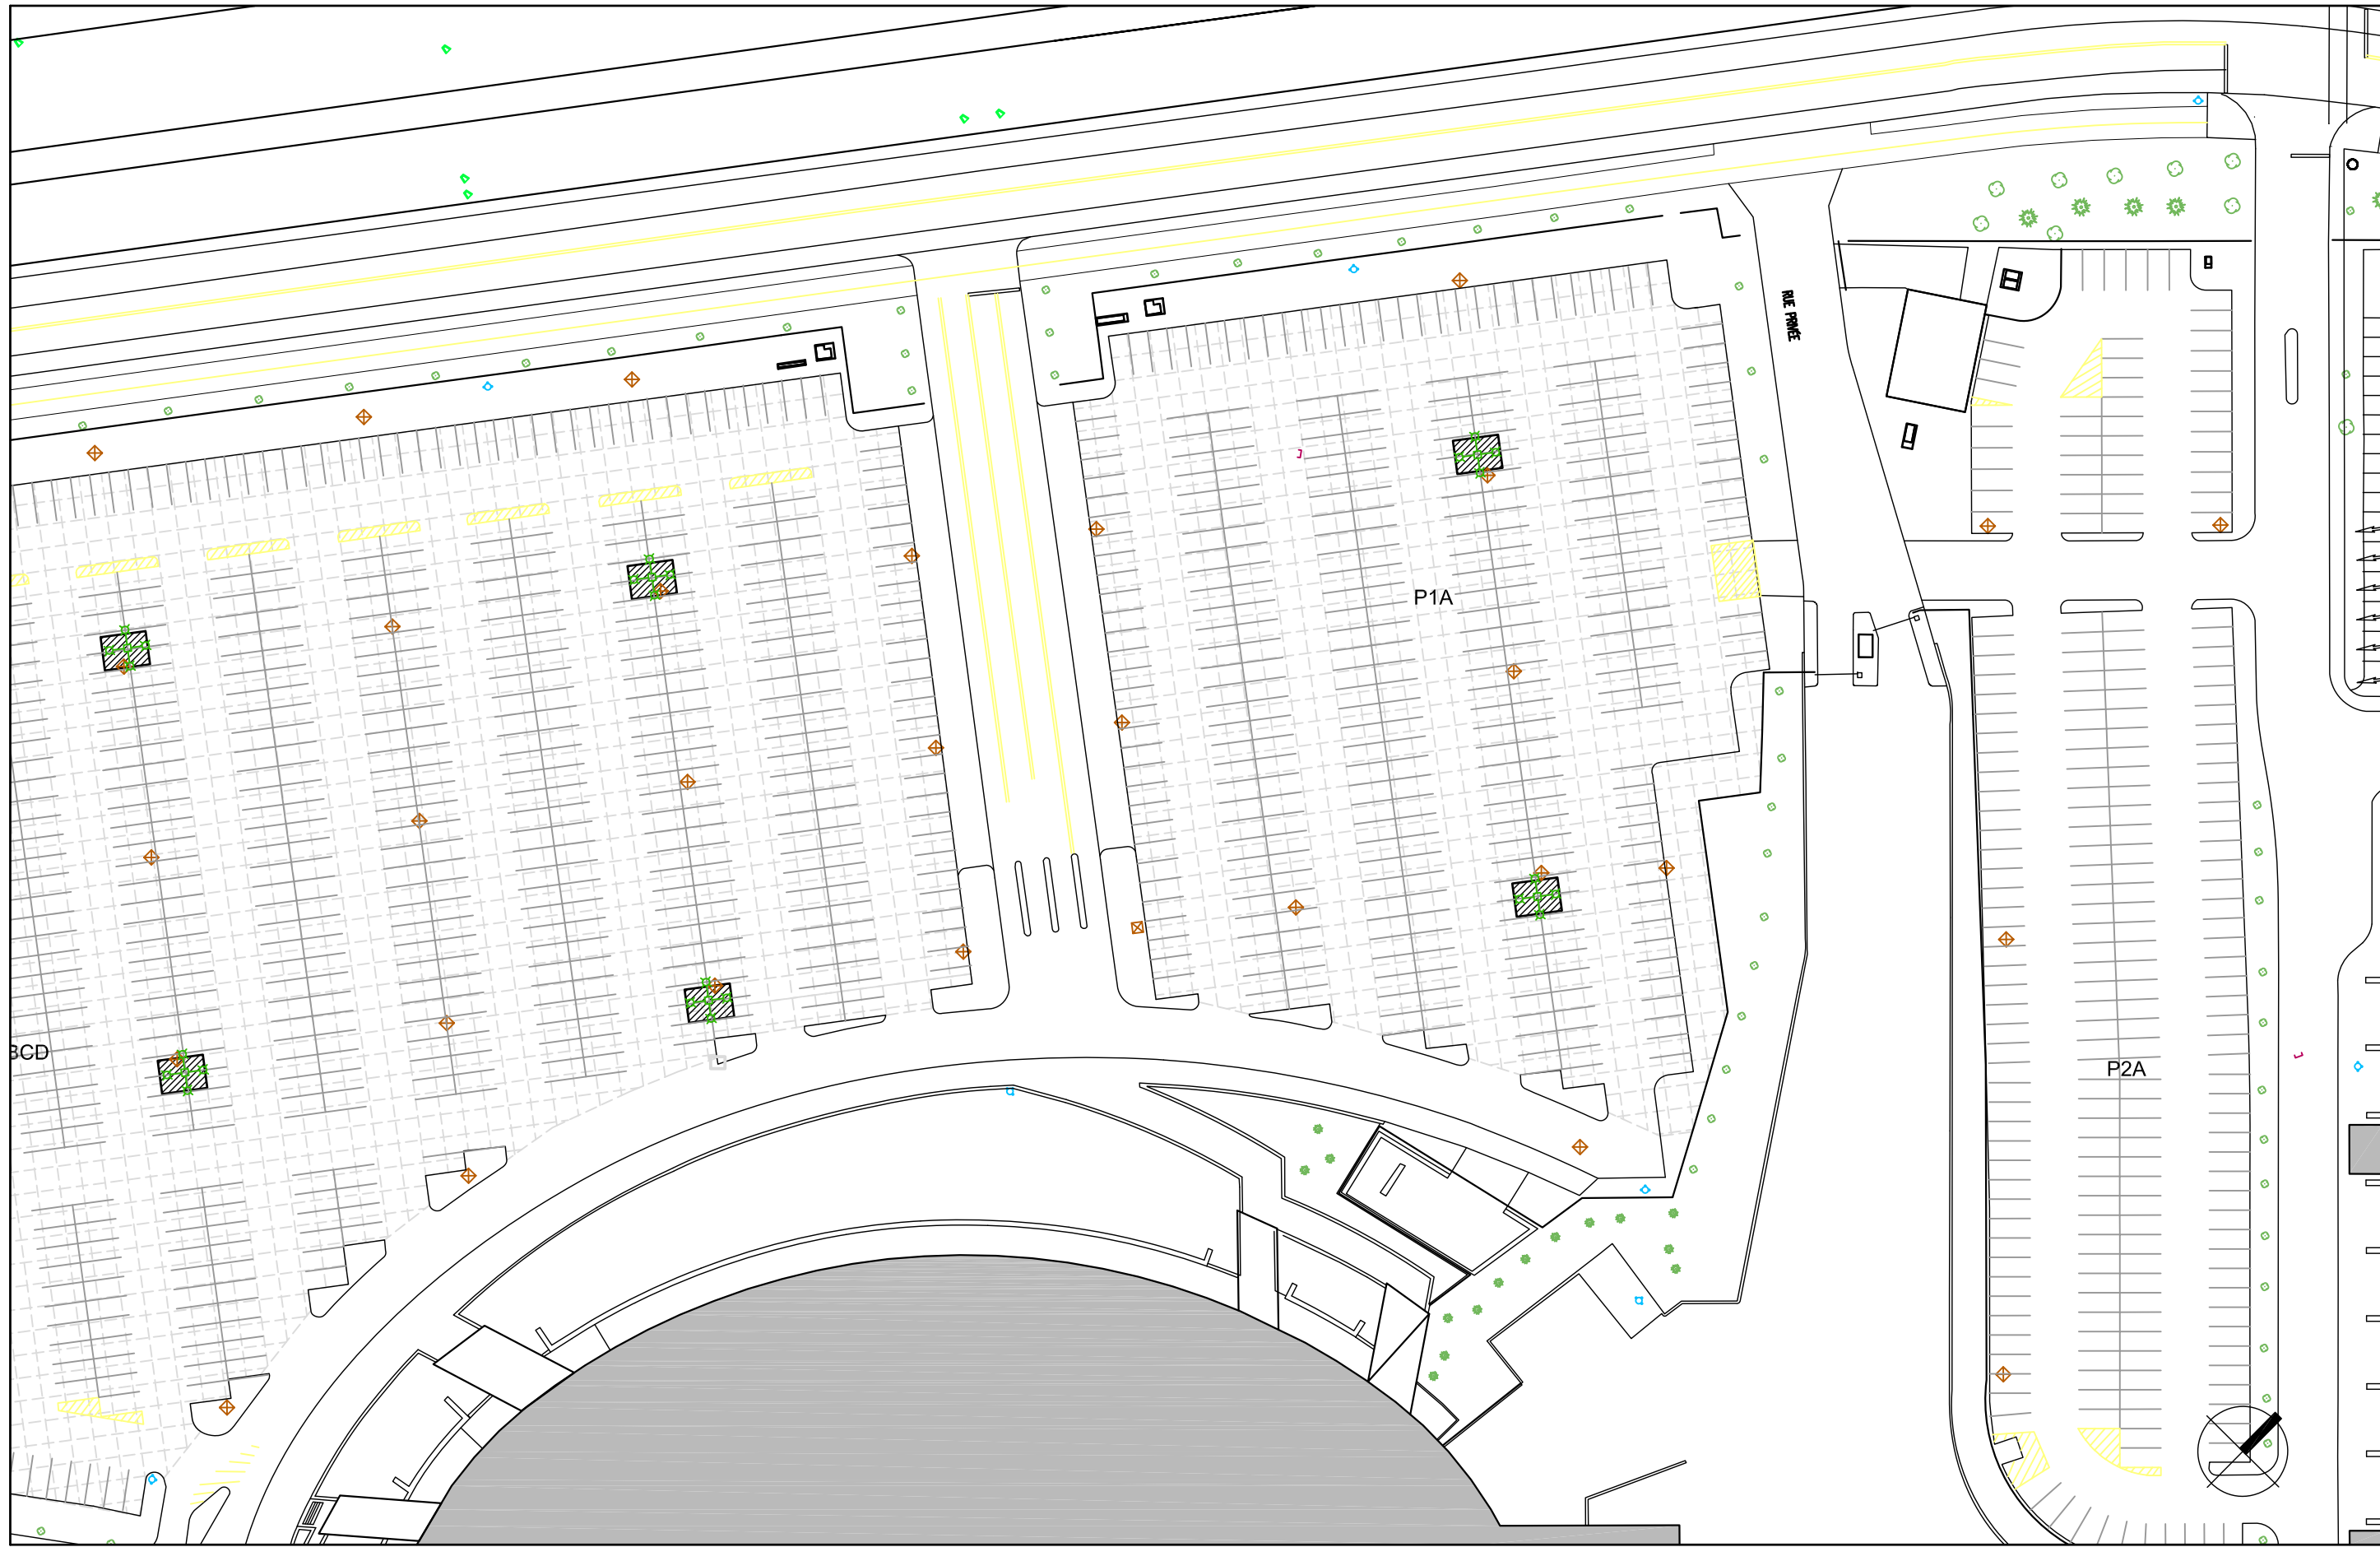

Schéma_Grille 10'x10'

Échelle: 1:250_Format papier: 11 x 17"

Site : ExpoCité | Ville de Québec
Secteur: P1A (Via rue Soumande)
250B, boul. Wilfrid-Hamel

Version:

ExpoCité | Ville de Québec
2000, rue de l'Exposition
Québec (Québec) G1L 0B7
Téléphone : 418 691-7110

ExpoCité