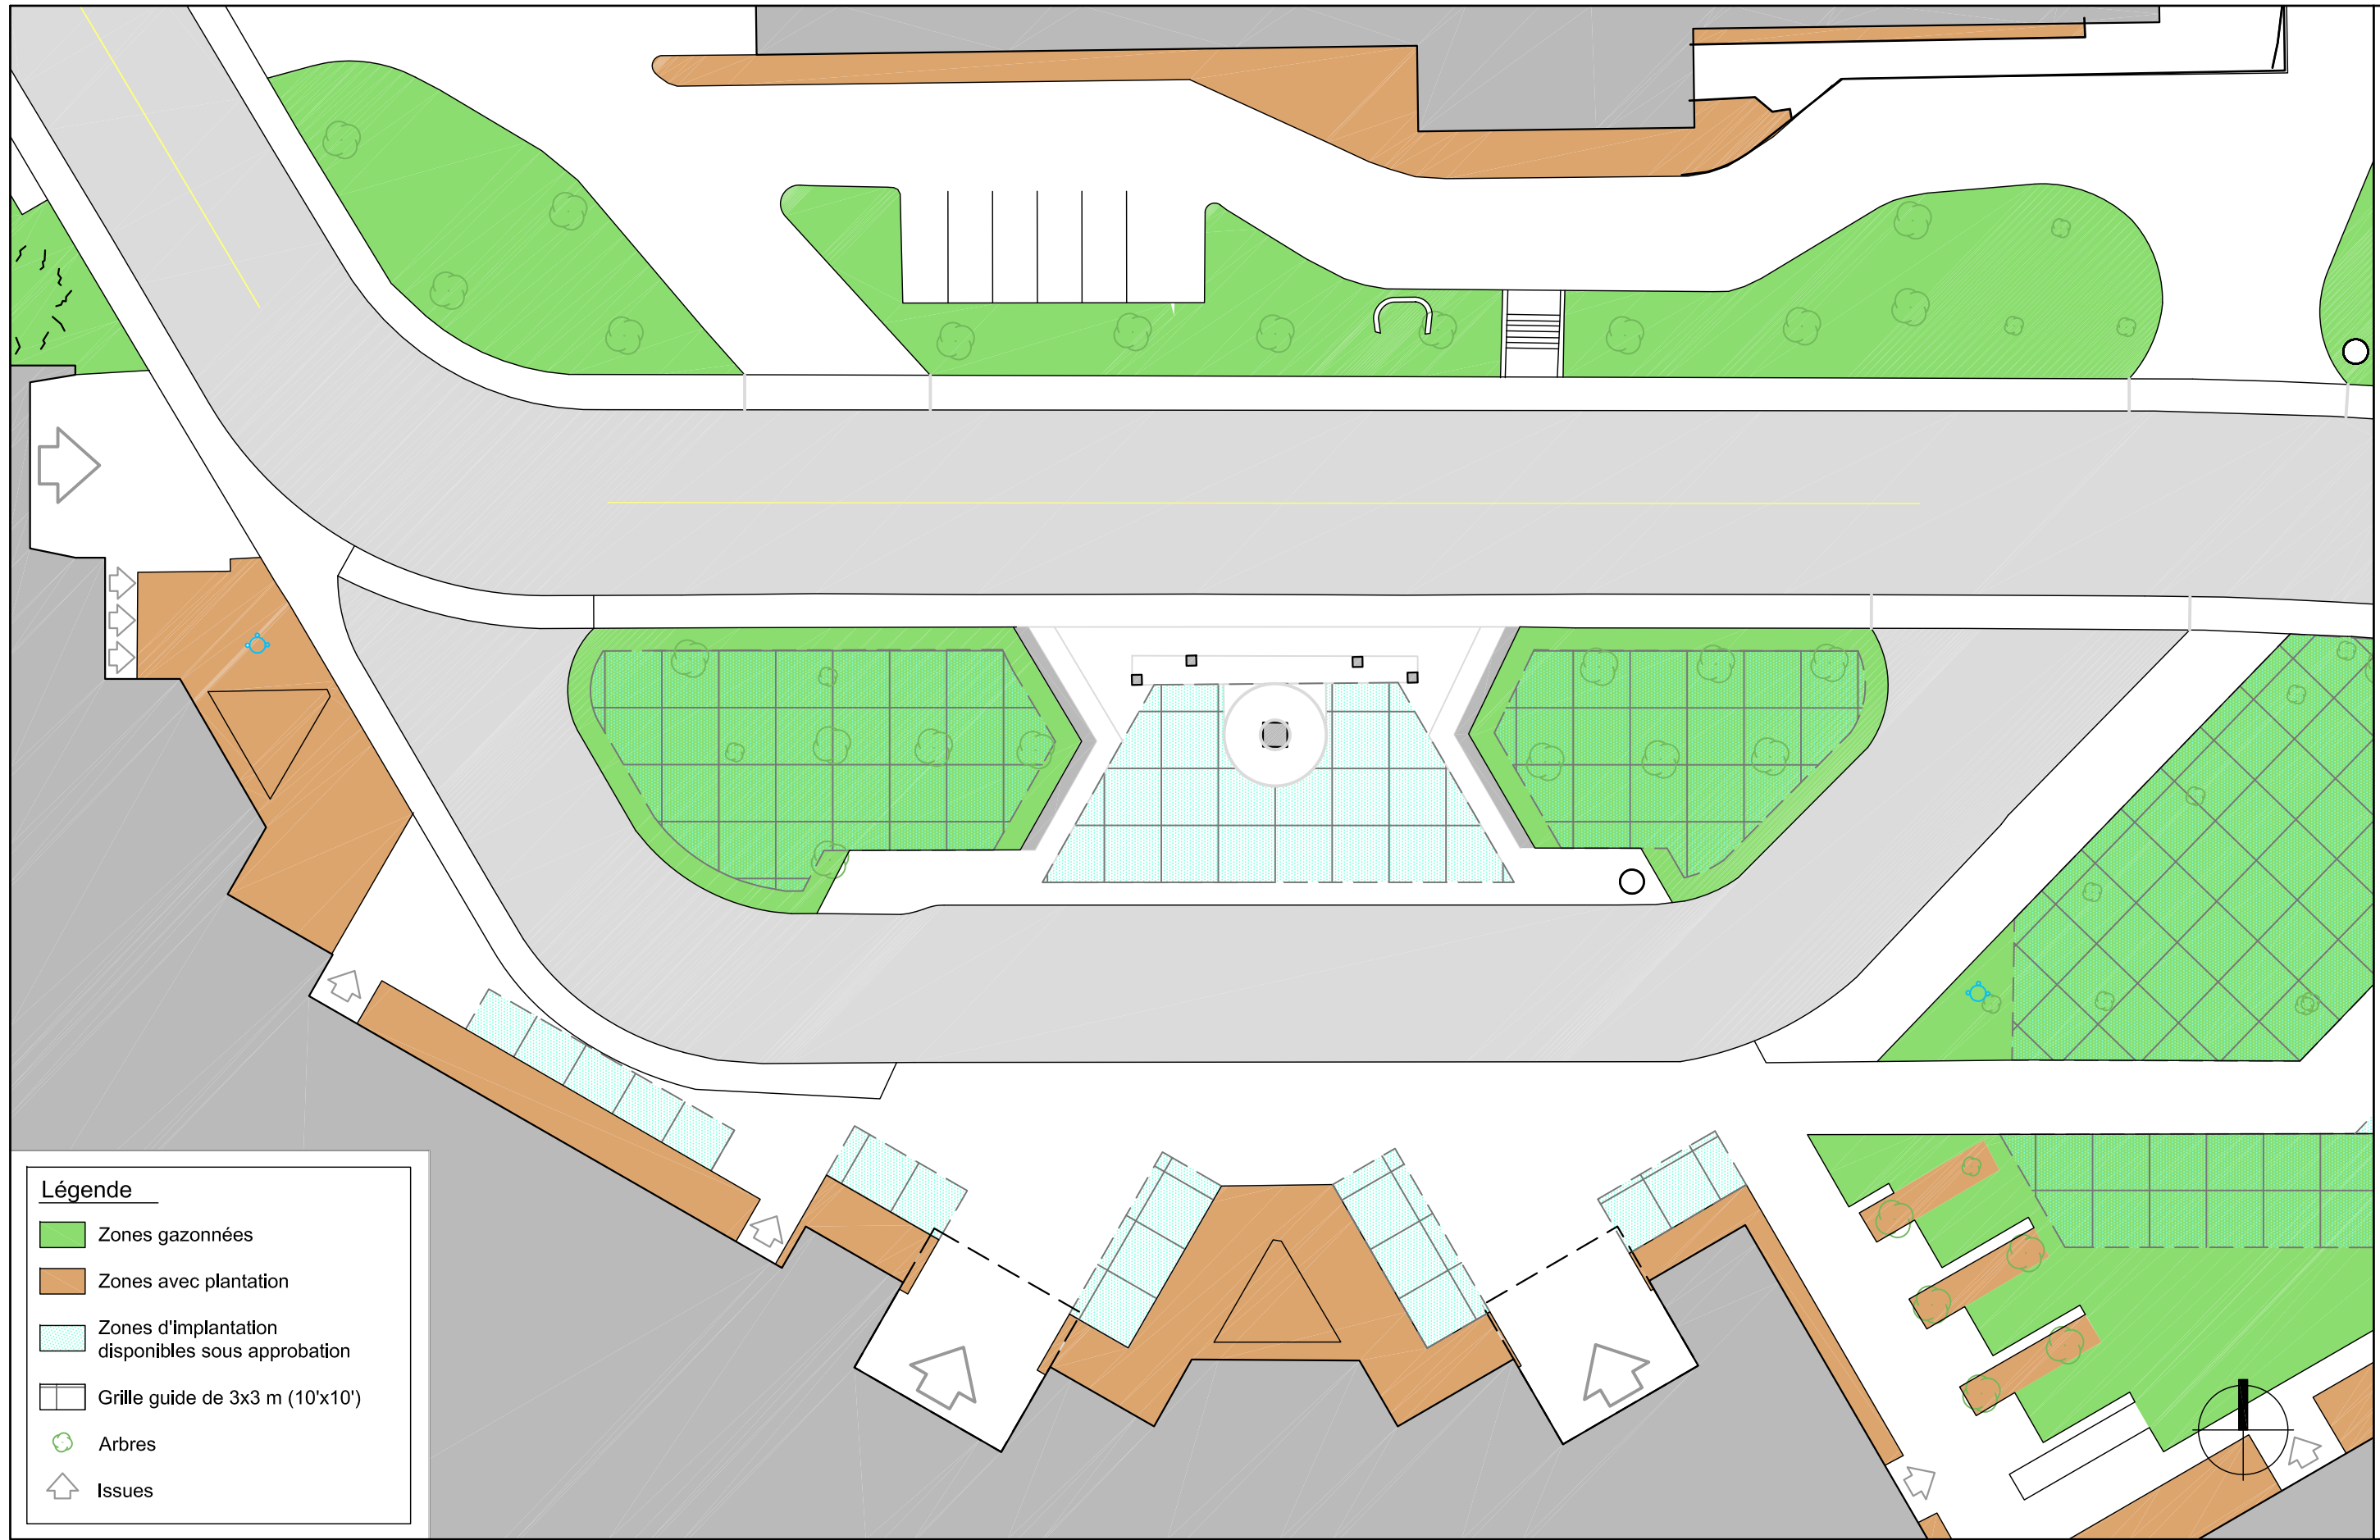

Légende

- Zones gazonnées
- Zones avec plantation
- Zones d'implantation disponibles sous approbation
- Grille guide de 3x3 m (10'x10')
- Arbres
- Issues

ExpoCité | Ville de Québec
 2000, rue de l'Exposition
 Québec (Québec) G1L 0B7
 Téléphone : 418 691-7110

Site : ExpoCité | Centre de foires
 Secteur: Débarcadère
 2005, boul. Wilfrid-Hamel
 Version: zone agrandie

Schéma_Zones locales et dégagées + Grille 10'x10'
 Échelle: 1:150, Format papier: 11 x 17"

Légende

- Zones gazonnées
- Zones avec plantation
- Zones d'implantation disponibles sous approbation
- Grille guide de 3x3 m (10'x10')
- Arbres
- Issues

Schéma_Zones locales et dégagées + Grille 10'x10'
 Échelle: 1:100_Format papier: 11 x 17"

Schéma_Grille 10'x10'

Échelle: 1:250_Format papier: 11 x 17"

Site : ExpoCité | Ville de Québec
 Secteur: Stat. P1 (Via rue Soumande)
 250B, boul. Wilfrid-Hamel
 Version:

ExpoCité | Ville de Québec
 2000, rue de l'Exposition
 Québec (Québec) G1L 0B7
 Téléphone : 418 691-7110