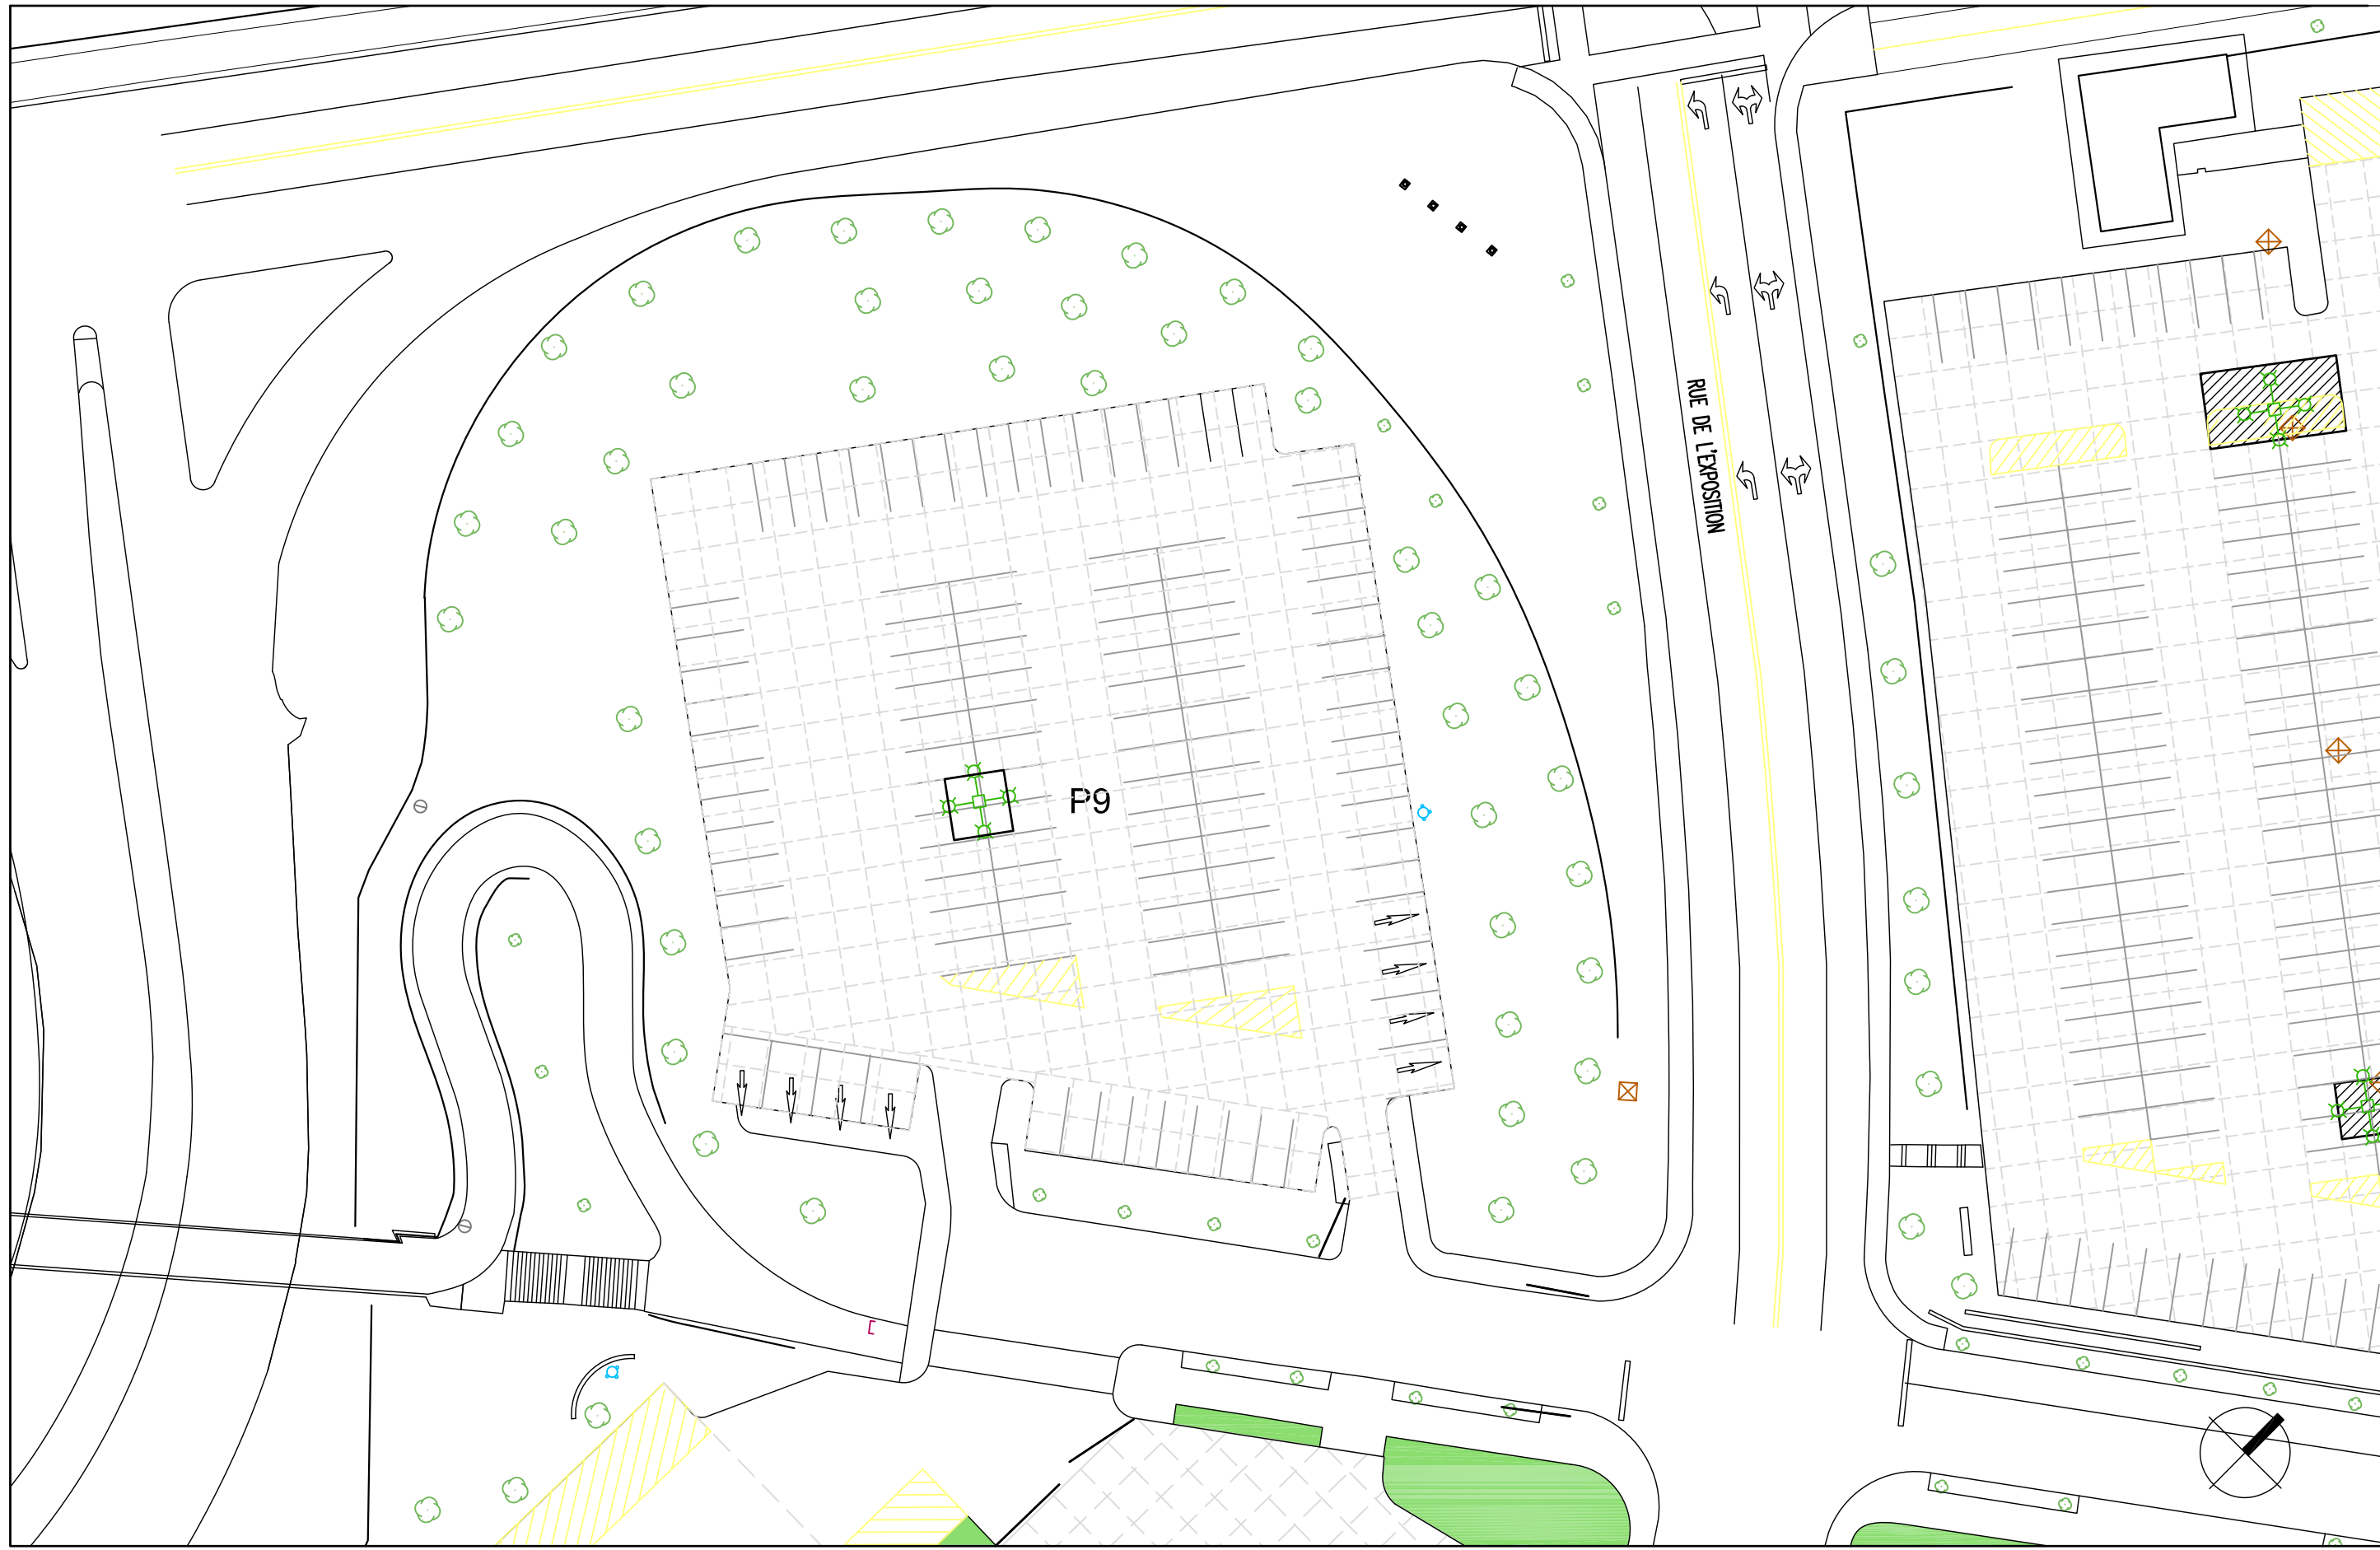

Site : ExpoCité | Centre de foires
 Secteur: Débarcadère
 2005, boul. Wilfrid-Hamel
 Version: zone agrandie

Schéma_Zones locales et dégagées + Grille 10'x10'
 Échelle: 1:150, Format papier: 11 x 17"

Légende

- Zones gazonnées
- Zones avec plantation
- Zones d'implantation disponibles sous approbation
- Grille guide de 3x3 m (10'x10')
- Arbres
- Issues

Schéma_Zones locales et dégagées + Grille 10'x10'
 Échelle: 1:100_Format papier: 11 x 17"

Schéma_Grille 10'x10'

Échelle: 1:250_Format papier: 11 x 17"

Site : ExpoCité | Ville de Québec
 Secteur: P7 (Via rue de l'Exposition)
 250, boul. Wilfrid-Hamel
 Version:

ExpoCité | Ville de Québec
 2000, rue de l'Exposition
 Québec (Québec) G1L 0B7
 Téléphone : 418 691-7110

RUE DE L'EXPOSITION

P10

P7

P6B

Schéma_Grille 10'x10'

Échelle: 1:150_Format papier: 11 x 17"

Site : ExpoCité | Ville de Québec
 Secteur: P9 (Via rue de l'Exposition)
 250, boul. Wilfrid-Hamel
 Version:

ExpoCité | Ville de Québec
 2000, rue de l'Exposition
 Québec (Québec) G1L 0B7
 Téléphone : 418 691-7110