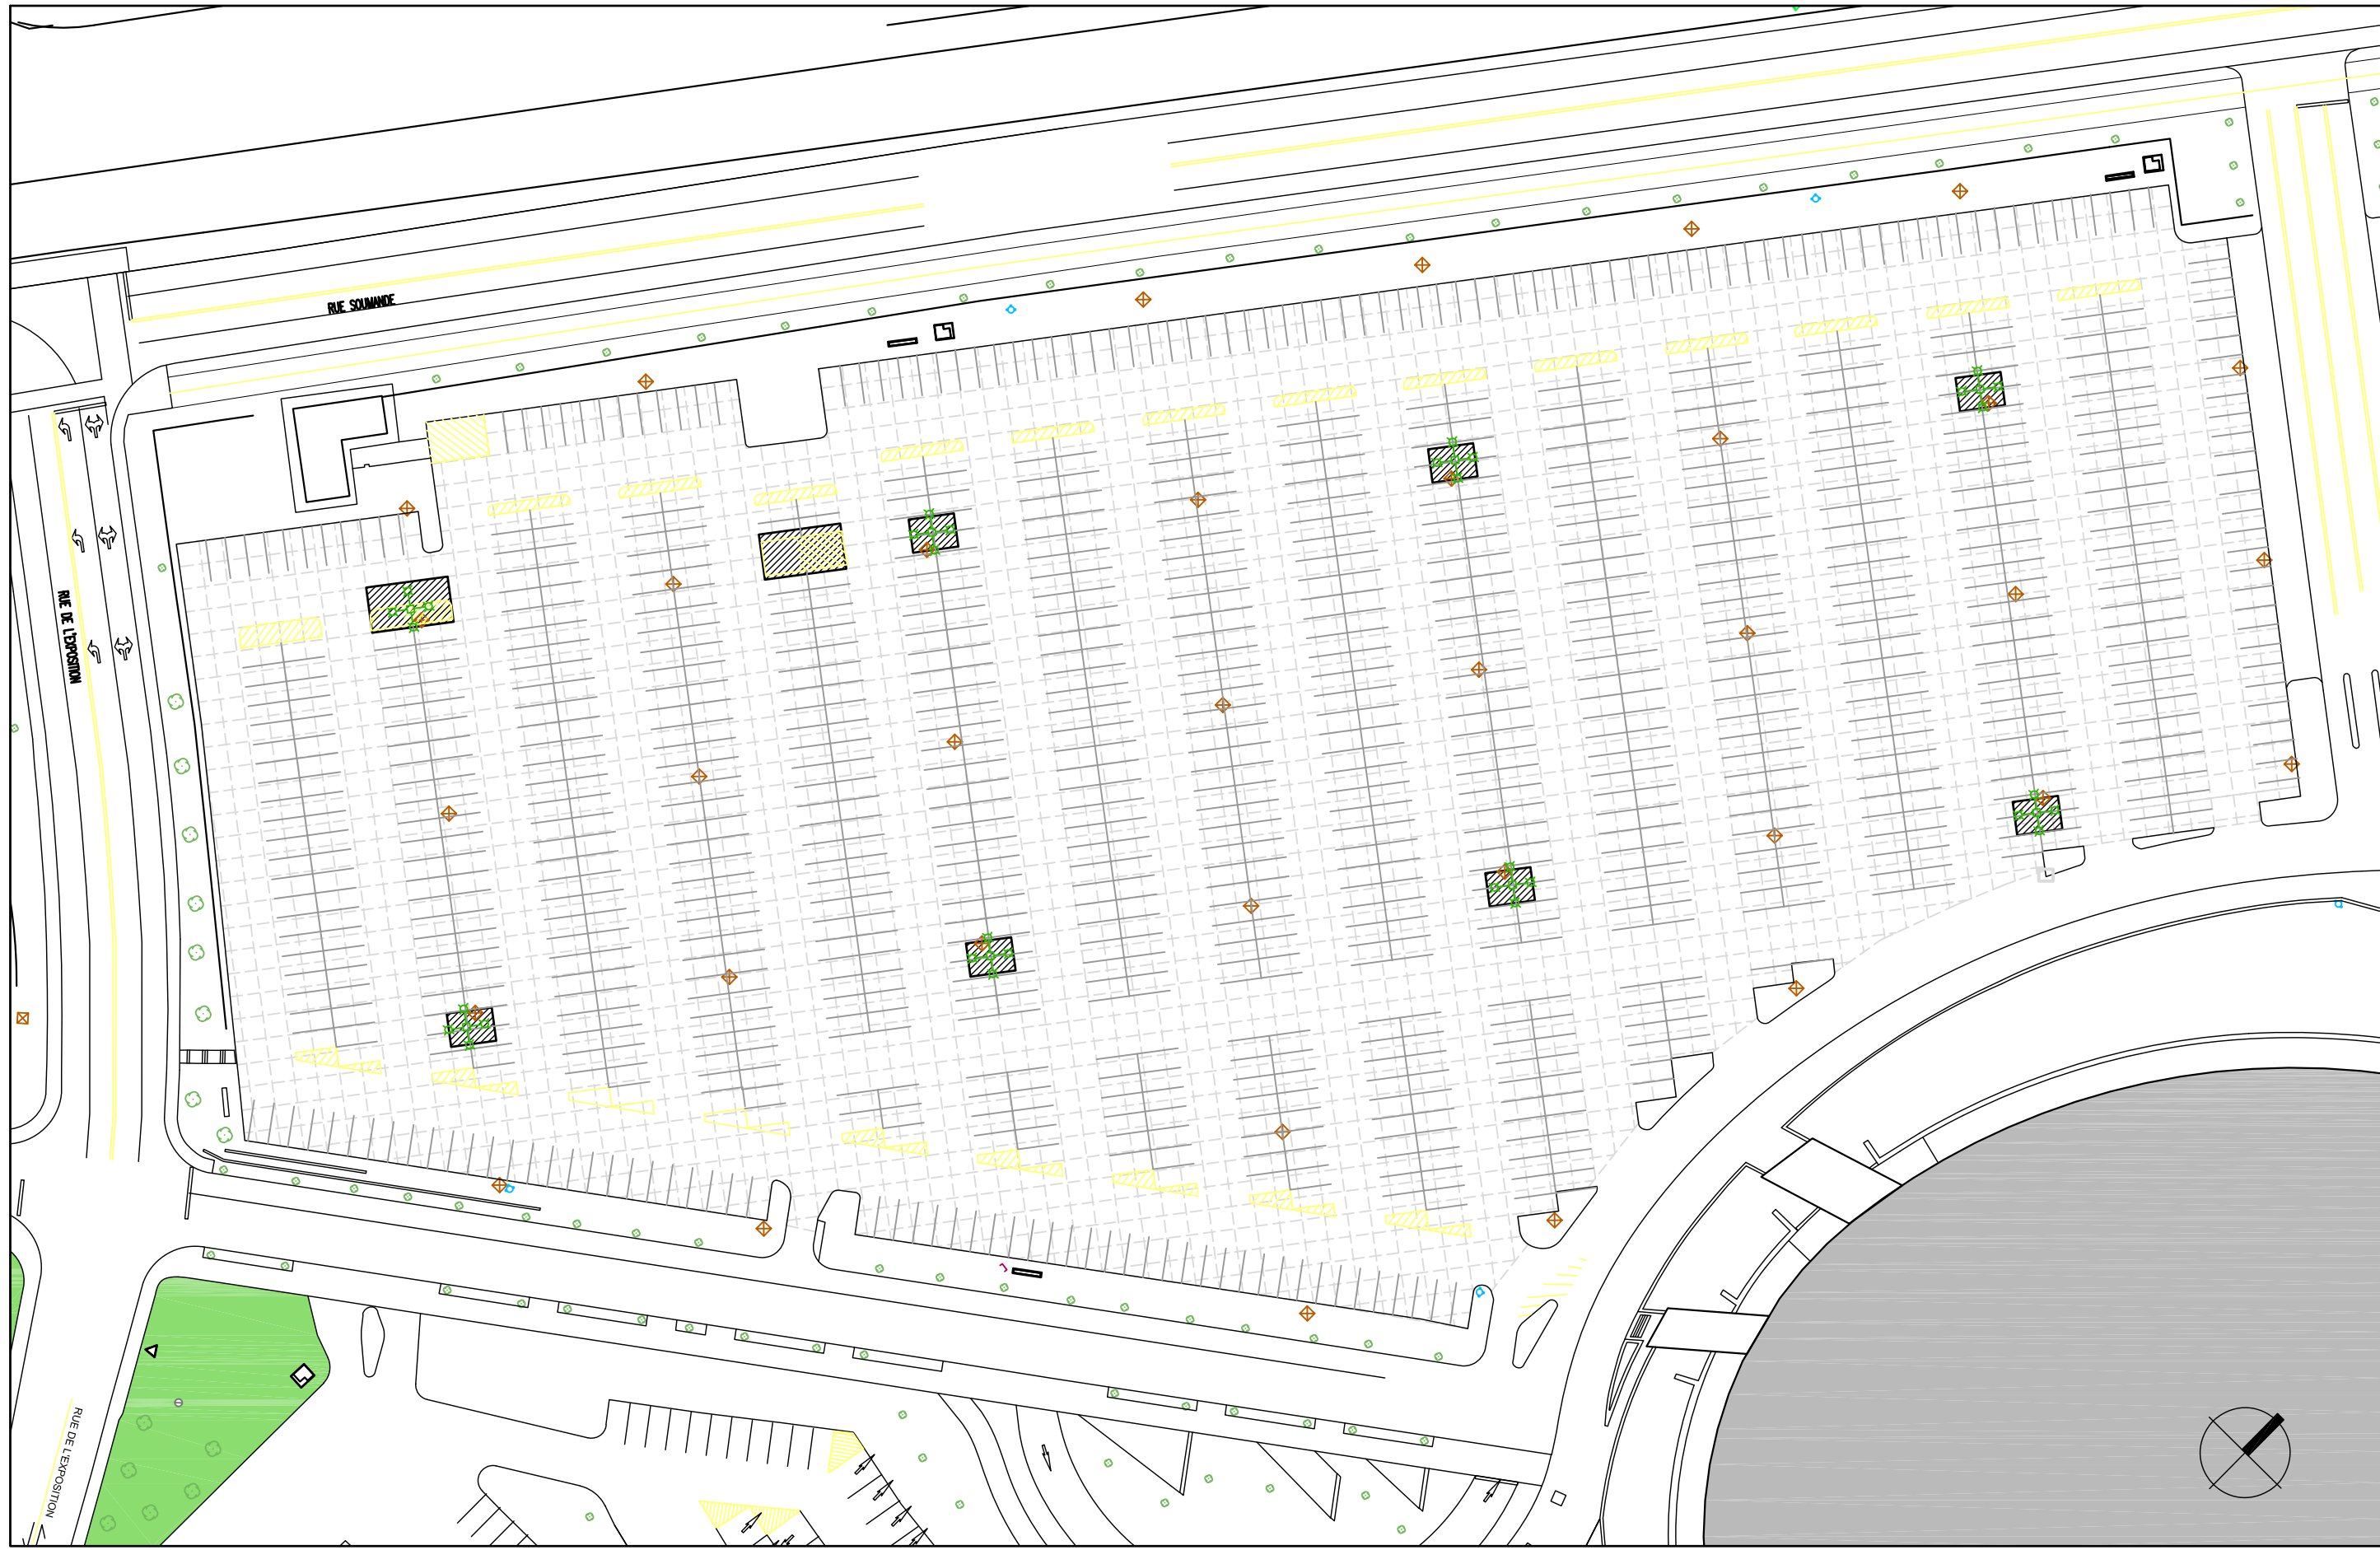

Légende

- Zones gazonnées
- Zones avec plantation
- Zones d'implantation disponibles sous approbation
- Grille guide de 3x3 m (10'x10')
- Arbres
- Issues

ExpoCité | Ville de Québec
 2000, rue de l'Exposition
 Québec (Québec) G1L 0B7
 Téléphone : 418 691-7110

Site : ExpoCité | Centre de foires
 Secteur: Débarcadère
 2005, boul. Wilfrid-Hamel
 Version: zone agrandie

Schéma_Zones locales et dégagées + Grille 10'x10'
 Échelle: 1:150, Format papier: 11 x 17"

Légende

- Zones gazonnées
- Zones avec plantation
- Zones d'implantation disponibles sous approbation
- Grille guide de 3x3 m (10'x10')
- Arbres
- Issues

Schéma_Zones locales et dégagées + Grille 10'x10'
 Échelle: 1:100_Format papier: 11 x 17"

Schéma_Grille 10'x10'

Échelle: 1:250_Format papier: 11 x 17"

Site : ExpoCité | Ville de Québec
 Secteur: Stat. P1 (Via rue Soumande)
 250B, boul. Wilfrid-Hamel
 Version:

ExpoCité | Ville de Québec
 2000, rue de l'Exposition
 Québec (Québec) G1L 0B7
 Téléphone : 418 691-7110